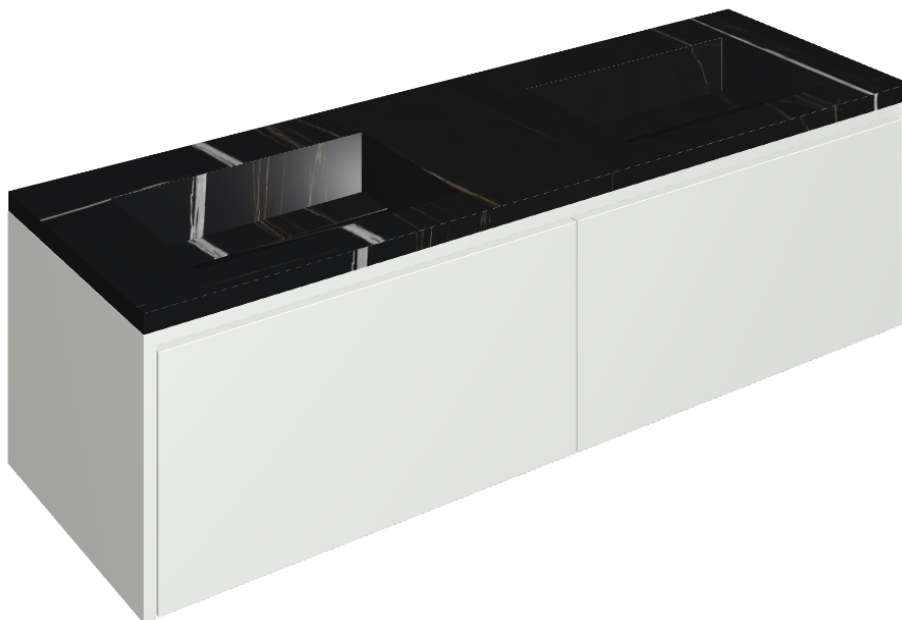

ИЗДЕЛИЕ С ВЫБРАННЫМИ ВАМИ ПАРАМЕТРАМИ.

Артикул:

620810000023

# Fly Air

Двойная Раковина 150  
White

Облицовка изделия

Шарм Делюкс  
Сахара Нуар  
Натуральный

Цвета и другие эстетические характеристики плитки на иллюстрациях на сайте являются ориентировочными. Перед покупкой всегда смотрите образцы вживую.