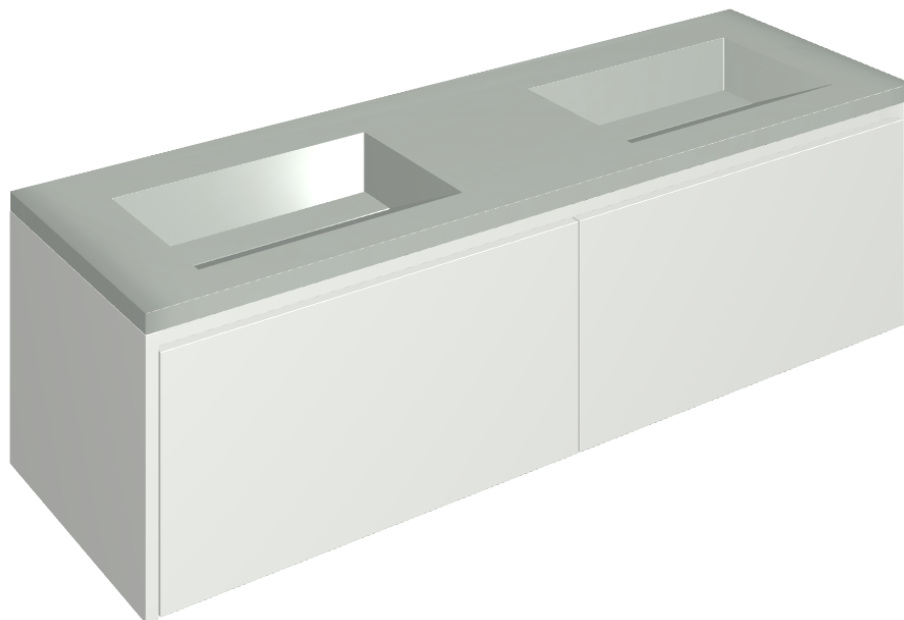

ИЗДЕЛИЕ С ВЫБРАННЫМИ ВАМИ ПАРАМЕТРАМИ.

Артикул:

620810000023

# Fly Air

Двойная Раковина 150  
White

Облицовка изделия

Метрополис Гласс  
Скай Люкс

Цвета и другие эстетические характеристики плитки на иллюстрациях на сайте являются ориентировочными. Перед покупкой всегда смотрите образцы вживую.