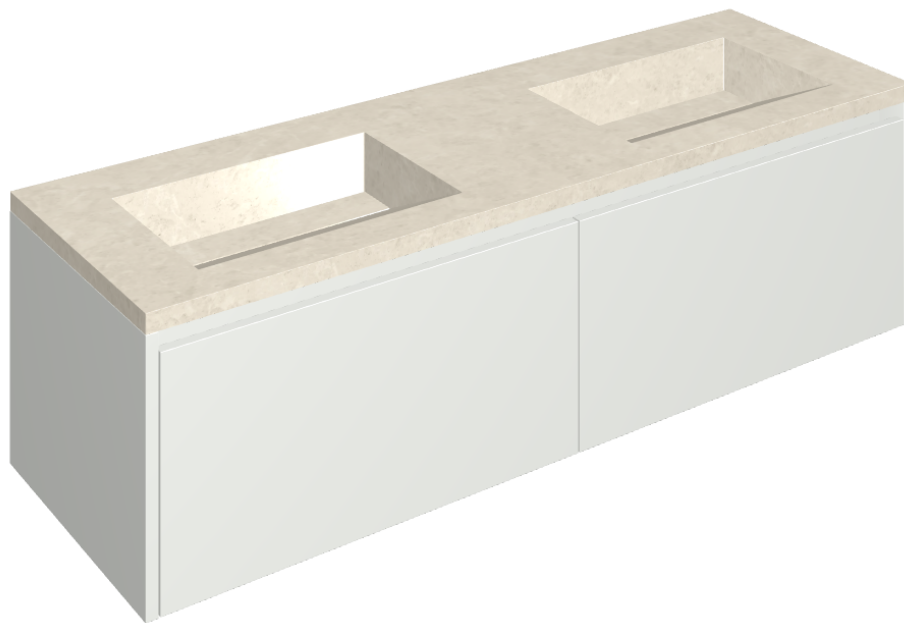

ИЗДЕЛИЕ С ВЫБРАННЫМИ ВАМИ ПАРАМЕТРАМИ.

Артикул:

620810000023

Fly Air

Двойная Раковина 150
White

Облицовка изделия

Метрополис Роял
Айвори Натуральный

Цвета и другие эстетические характеристики плитки на иллюстрациях на сайте являются ориентировочными. Перед покупкой всегда смотрите образцы вживую.