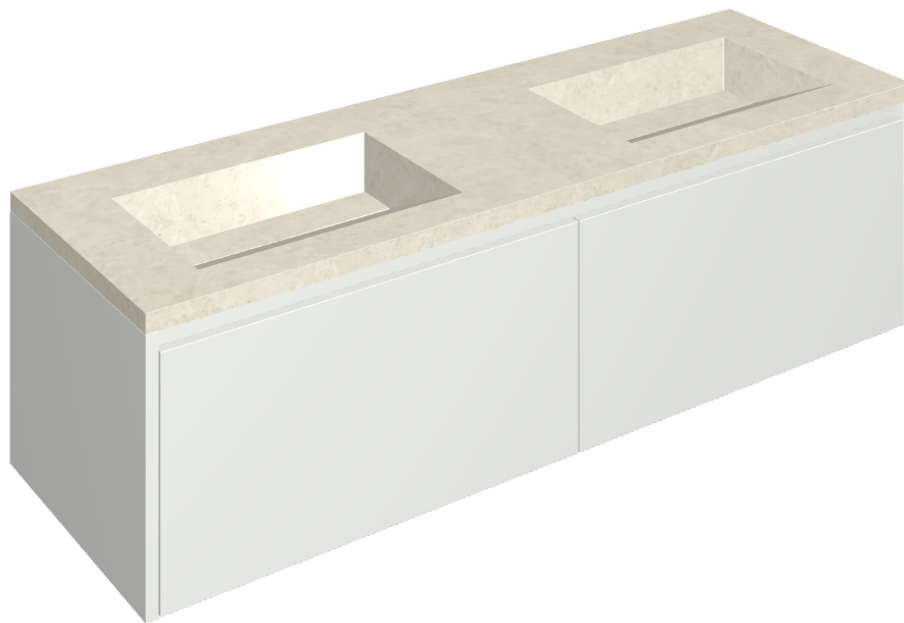

ИЗДЕЛИЕ С ВЫБРАННЫМИ ВАМИ ПАРАМЕТРАМИ.

Артикул:

620810000023

# Fly Air

Двойная Раковина 150  
White

Облицовка изделия

Метрополис Роял  
Айвори Натуральный

Цвета и другие эстетические характеристики плитки на иллюстрациях на сайте являются ориентировочными. Перед покупкой всегда смотрите образцы вживую.