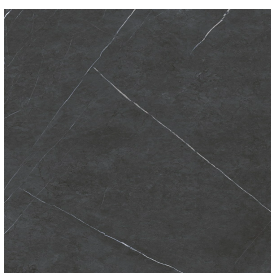

ИЗДЕЛИЕ С ВЫБРАННЫМИ ВАМИ ПАРАМЕТРАМИ.

Артикул:

620810000023

Fly Air

Двойная Раковина 150
White

Облицовка изделия

Метрополис
Имperiал Блэк
Натуральный

Цвета и другие эстетические характеристики плитки на иллюстрациях на сайте являются ориентировочными. Перед покупкой всегда смотрите образцы вживую.