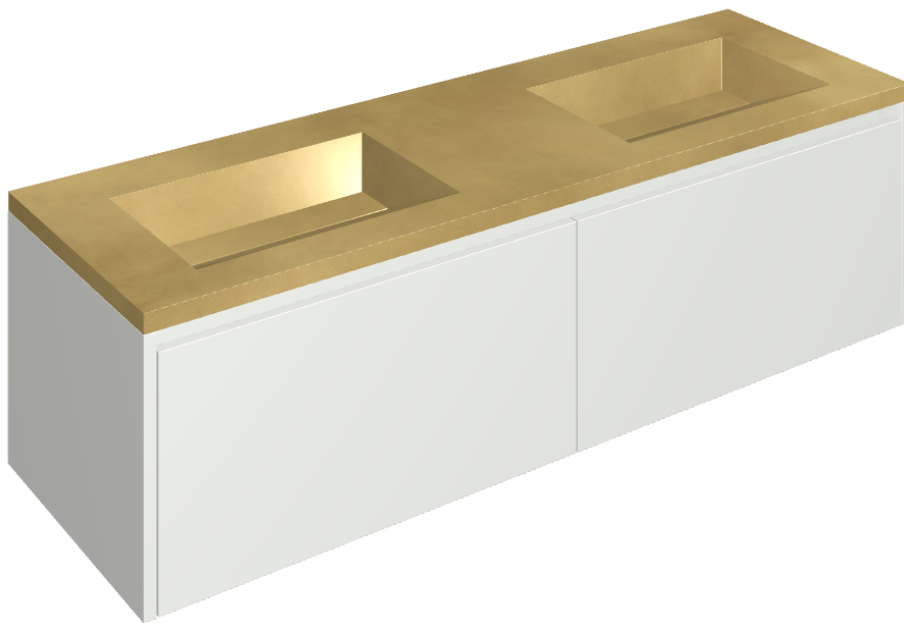

ИЗДЕЛИЕ С ВЫБРАННЫМИ ВАМИ ПАРАМЕТРАМИ.

Артикул:

620810000023

# Fly Air

Двойная Раковина 150  
White

Облицовка изделия

Континуум Брасс  
Голд Шлифованный

Цвета и другие эстетические характеристики плитки на иллюстрациях на сайте являются ориентировочными. Перед покупкой всегда смотрите образцы вживую.