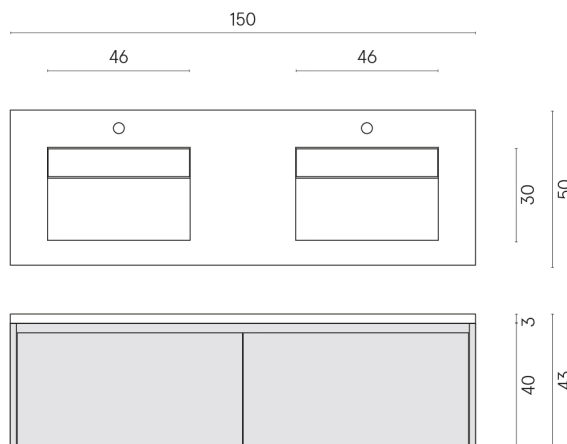

ИЗДЕЛИЕ С ВЫБРАННЫМИ ВАМИ ПАРАМЕТРАМИ.

Артикул:

620810000023

Fly Air

Двойная Раковина 150
White

Облицовка изделия

Серфейс Стил
Натуральный

Цвета и другие эстетические характеристики плитки на иллюстрациях на сайте являются ориентировочными. Перед покупкой всегда смотрите образцы вживую.