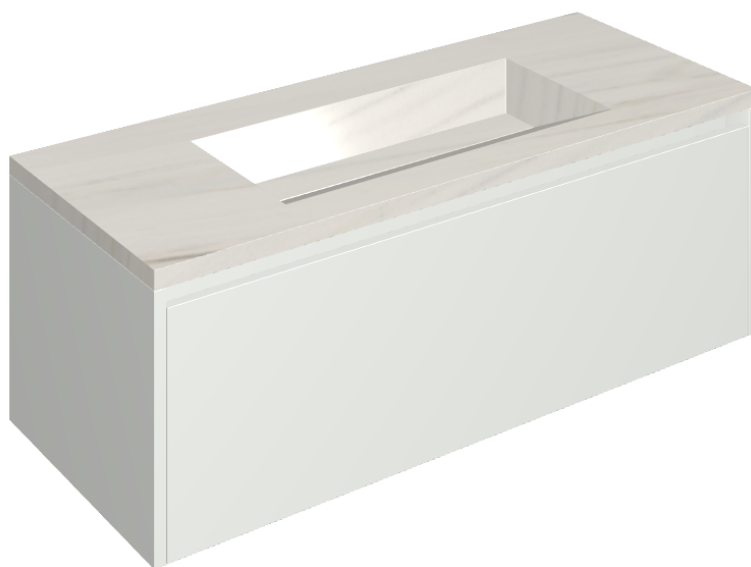

ИЗДЕЛИЕ С ВЫБРАННЫМИ ВАМИ ПАРАМЕТРАМИ.

Артикул:

620810000022

Fly Air

Раковина 120 White

Облицовка изделия

Шарм Экстра Лаза
Натуральный

Цвета и другие эстетические характеристики плитки на иллюстрациях на сайте являются ориентировочными. Перед покупкой всегда смотрите образцы вживую.