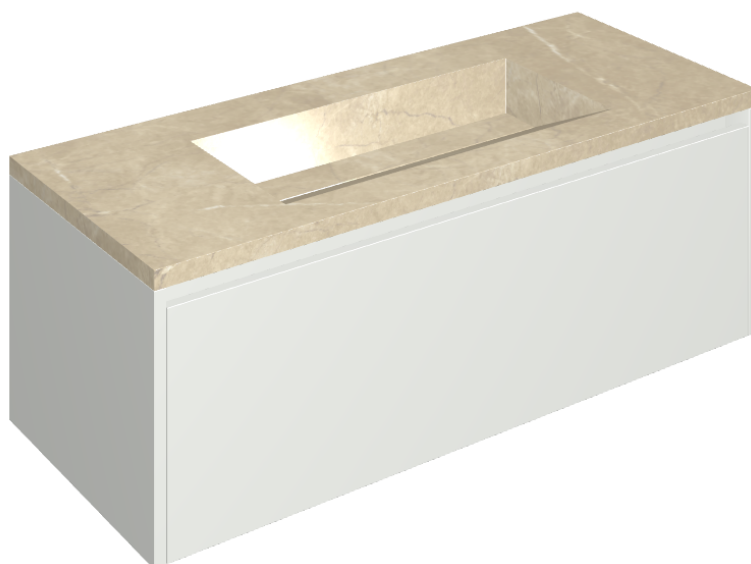

ИЗДЕЛИЕ С ВЫБРАННЫМИ ВАМИ ПАРАМЕТРАМИ.

Артикул: 620810000022

Fly Air

Раковина 120 White

Облицовка изделия

Шарм Экстра
Аркадия
Натуральный

Цвета и другие эстетические характеристики плитки на иллюстрациях на сайте являются ориентировочными. Перед покупкой всегда смотрите образцы вживую.