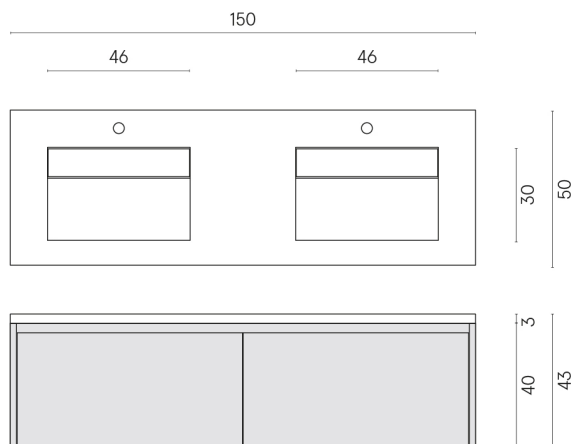

ИЗДЕЛИЕ С ВЫБРАННЫМИ ВАМИ ПАРАМЕТРАМИ.

Артикул:

620810000018

Fly Air

Двойная Раковина 150

Fly Air Wood

Облицовка изделия

Шарм Эво
Имперiale
Натуральный