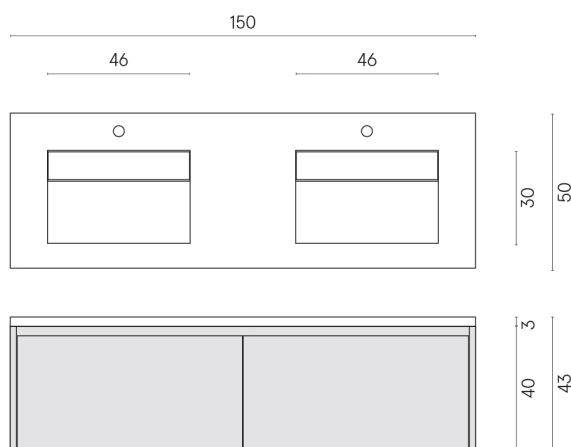

ИЗДЕЛИЕ С ВЫБРАННЫМИ ВАМИ ПАРАМЕТРАМИ.

Артикул:

620810000018

Fly Air

Двойная Раковина 150

Fly Air Wood

Облицовка изделия

Шарм Эдванс Силк
Грэй Люкс