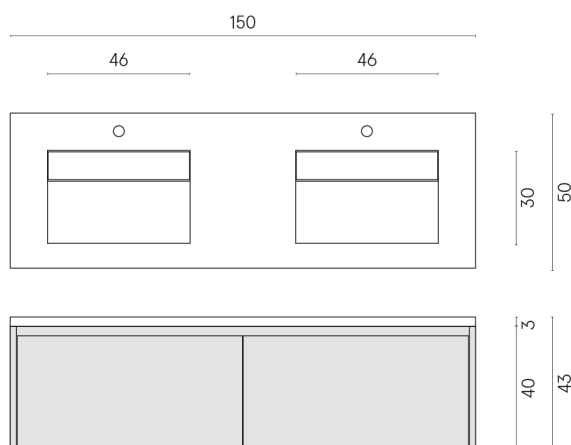

ИЗДЕЛИЕ С ВЫБРАННЫМИ ВАМИ ПАРАМЕТРАМИ.

Артикул:

620810000018

Fly Air

Двойная Раковина 150
Fly Air Wood

Облицовка изделия

Континуум Брасс
Голд Шлифованный

Цвета и другие эстетические характеристики плитки на иллюстрациях на сайте являются ориентировочными. Перед покупкой всегда смотрите образцы вживую.