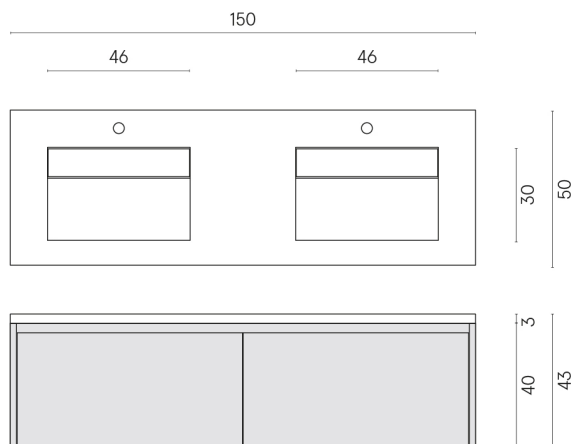

ИЗДЕЛИЕ С ВЫБРАННЫМИ ВАМИ ПАРАМЕТРАМИ.

Артикул:

620810000018

Fly Air

Двойная Раковина 150

Fly Air Wood

Облицовка изделия

Континуум Брасс
Голд Шлифованный