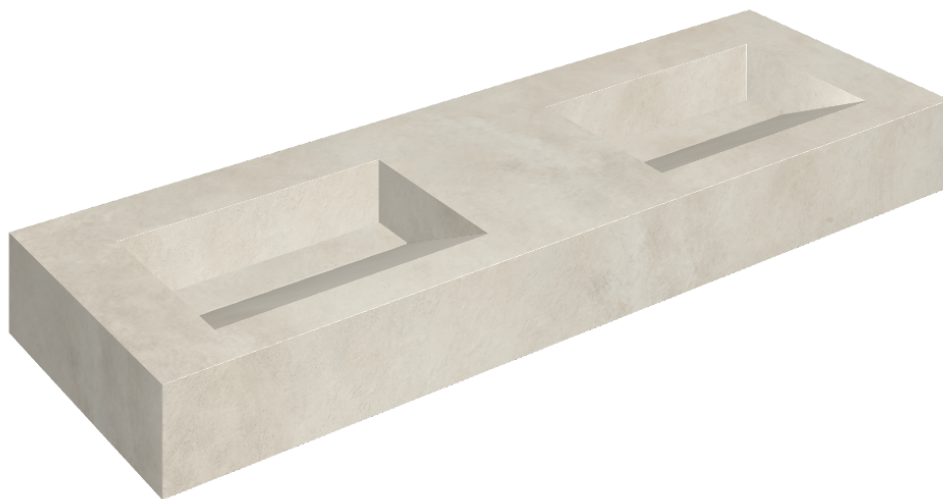

ИЗДЕЛИЕ С ВЫБРАННЫМИ ВАМИ ПАРАМЕТРАМИ.

Артикул:

620810000013

Fly Evo

Двойная Раковина 150

Облицовка изделия

Миллениум Пьюр
Натуральный

Цвета и другие эстетические характеристики плитки на иллюстрациях на сайте являются ориентировочными. Перед покупкой всегда смотрите образцы вживую.