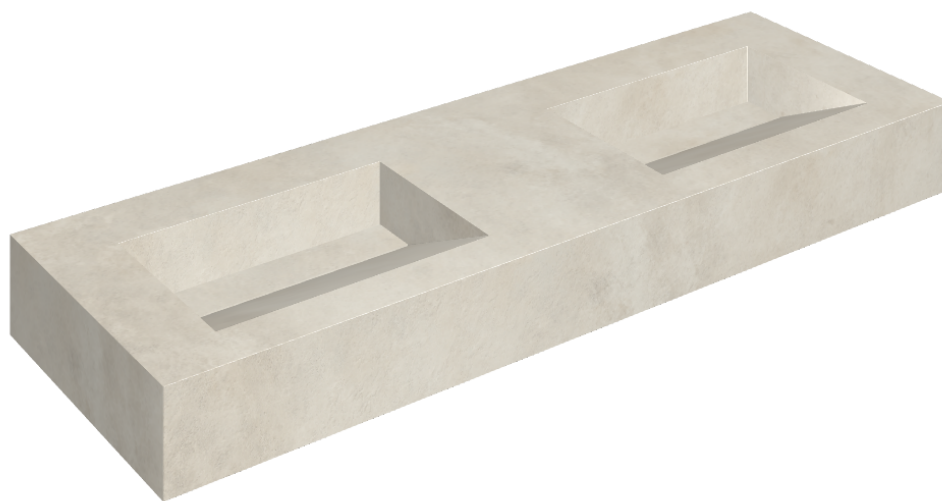

ИЗДЕЛИЕ С ВЫБРАННЫМИ ВАМИ ПАРАМЕТРАМИ.

Артикул:

620810000013

Fly Evo

Двойная Раковина 150

Облицовка изделия

Миллениум Пьюр
Натуральный

Цвета и другие эстетические характеристики плитки на иллюстрациях на сайте являются ориентировочными. Перед покупкой всегда смотрите образцы вживую.