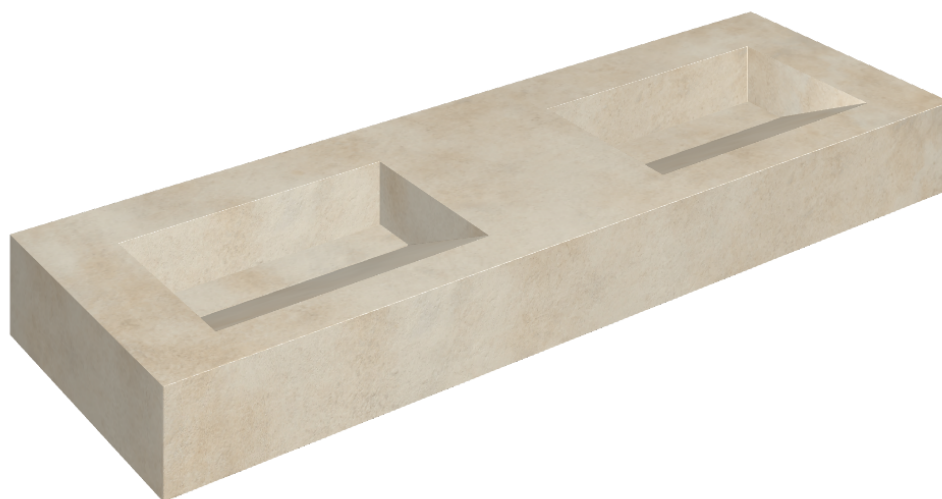

ИЗДЕЛИЕ С ВЫБРАННЫМИ ВАМИ ПАРАМЕТРАМИ.

Артикул: 620810000013

# Fly Evo

## Двойная Раковина 150

Облицовка изделия

Миллениум Даст  
Натуральный

Цвета и другие эстетические характеристики плитки на иллюстрациях на сайте являются ориентировочными. Перед покупкой всегда смотрите образцы вживую.