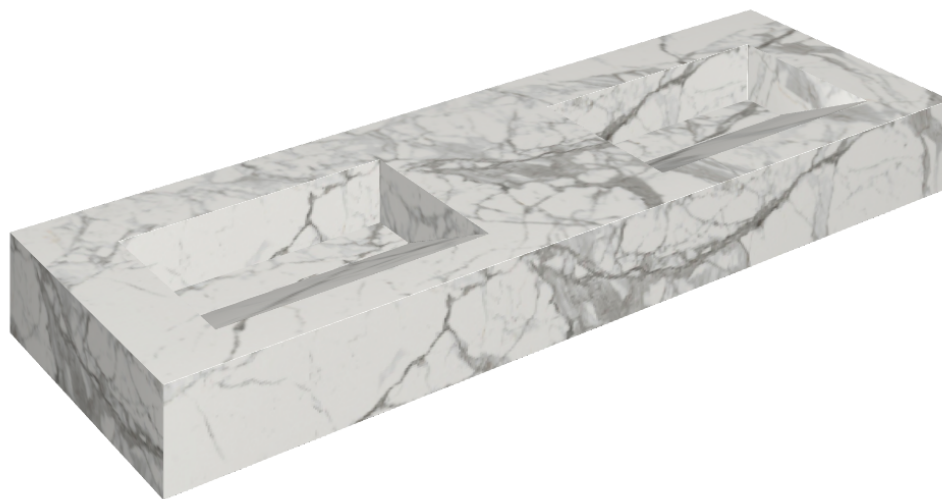

## Двойная Раковина 150

Облицовка изделия

Шарм Эво Статуарио  
Натуральный

Цвета и другие эстетические характеристики плитки на иллюстрациях на сайте являются ориентировочными. Перед покупкой всегда смотрите образцы вживую.