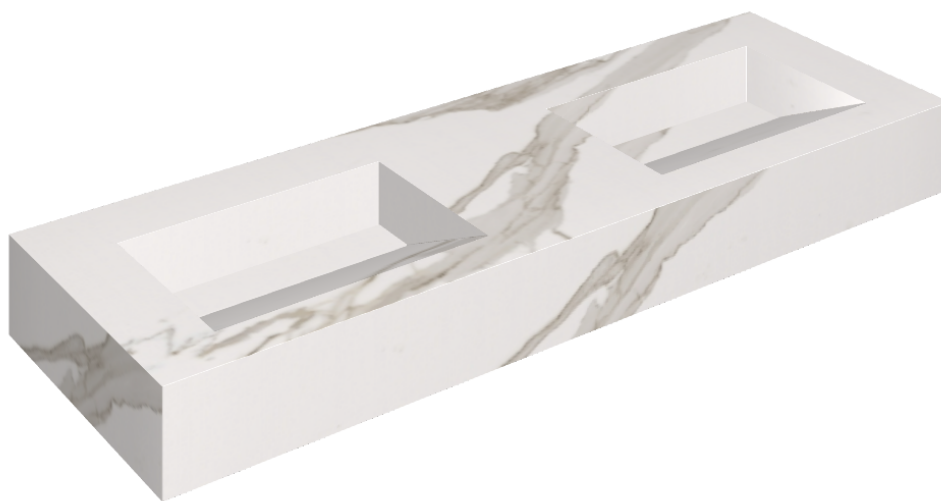

ИЗДЕЛИЕ С ВЫБРАННЫМИ ВАМИ ПАРАМЕТРАМИ.

Артикул:

620810000013

Fly Evo

Двойная Раковина 150

Облицовка изделия

Шарм Эво Калакатта
Натуральный

Цвета и другие эстетические характеристики плитки на иллюстрациях на сайте являются ориентировочными. Перед покупкой всегда смотрите образцы вживую.