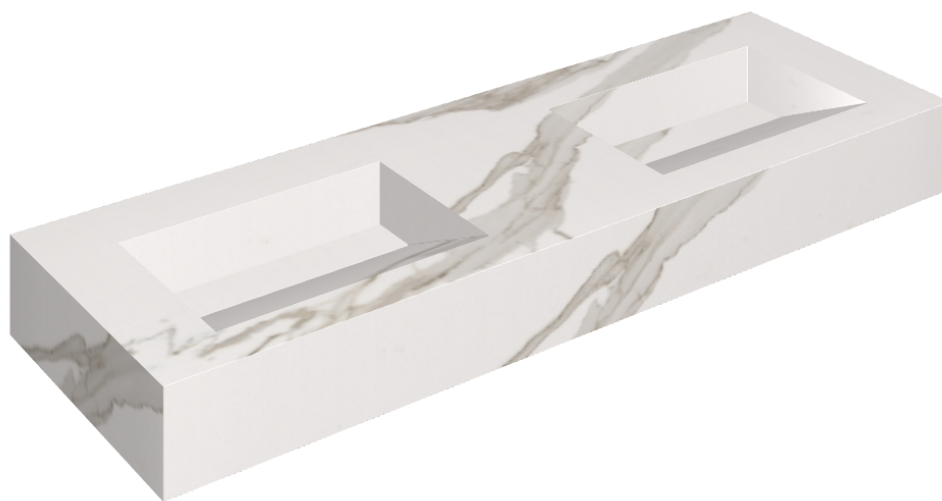

ИЗДЕЛИЕ С ВЫБРАННЫМИ ВАМИ ПАРАМЕТРАМИ.

Артикул:

620810000013

Fly Evo

Двойная Раковина 150

Облицовка изделия

Шарм Эво Калакатта
Натуральный

Цвета и другие эстетические характеристики плитки на иллюстрациях на сайте являются ориентировочными. Перед покупкой всегда смотрите образцы вживую.