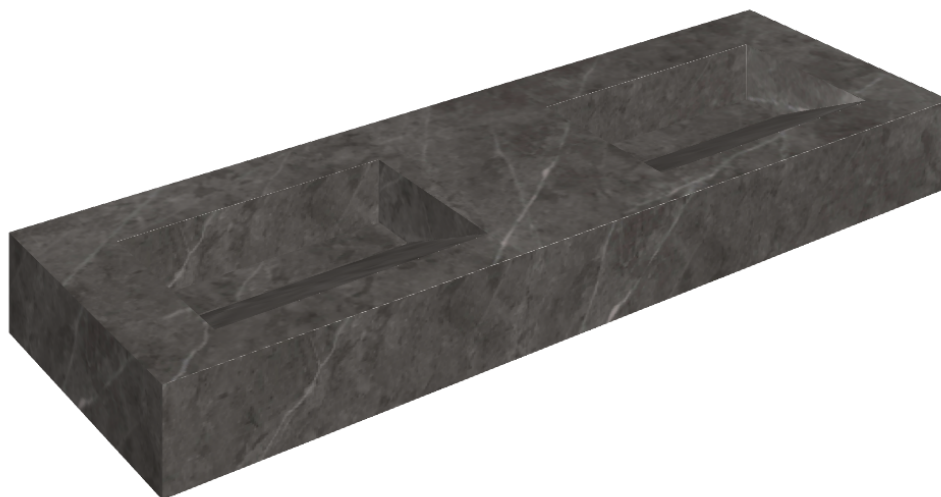

ИЗДЕЛИЕ С ВЫБРАННЫМИ ВАМИ ПАРАМЕТРАМИ.

Артикул:

620810000013

# Fly Evo

## Двойная Раковина 150

Облицовка изделия

Шарм Эво Антрацит  
Натуральный

Цвета и другие эстетические характеристики плитки на иллюстрациях на сайте являются ориентировочными. Перед покупкой всегда смотрите образцы вживую.