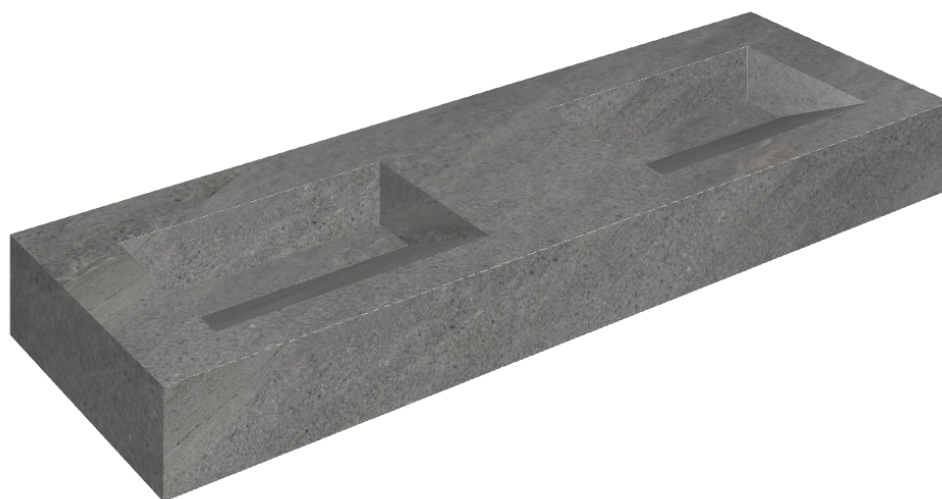

ИЗДЕЛИЕ С ВЫБРАННЫМИ ВАМИ ПАРАМЕТРАМИ.

Артикул:

620810000013

Fly Evo

Двойная Раковина 150

Облицовка изделия

Контемпора Карбон
Натуральный

Цвета и другие эстетические характеристики плитки на иллюстрациях на сайте являются ориентировочными. Перед покупкой всегда смотрите образцы вживую.