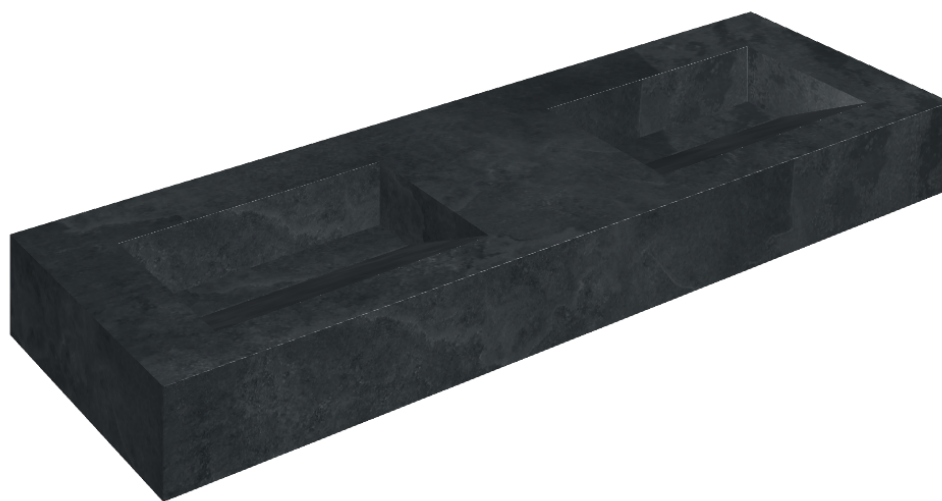

ИЗДЕЛИЕ С ВЫБРАННЫМИ ВАМИ ПАРАМЕТРАМИ.

Артикул: 620810000013

# Fly Evo

## Двойная Раковина 150

Облицовка изделия

Материя Титанио  
Натуральный

Цвета и другие эстетические характеристики плитки на иллюстрациях на сайте являются ориентировочными. Перед покупкой всегда смотрите образцы вживую.