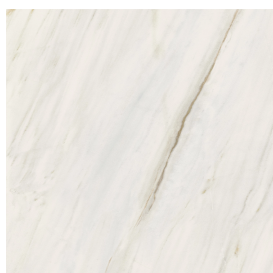

## Двойная Раковина 150

Облицовка изделия

Шарм Экстра Лаза  
Натуральный

Цвета и другие эстетические характеристики плитки на иллюстрациях на сайте являются ориентировочными. Перед покупкой всегда смотрите образцы вживую.