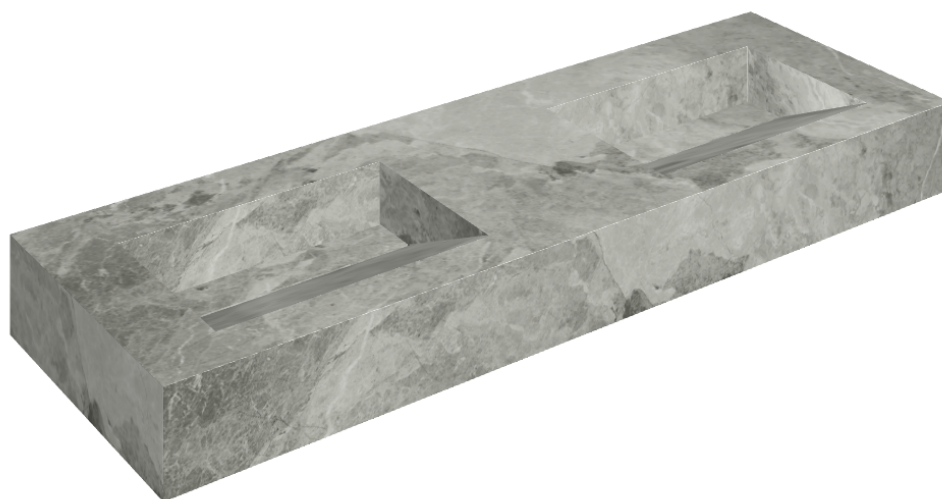

ИЗДЕЛИЕ С ВЫБРАННЫМИ ВАМИ ПАРАМЕТРАМИ.

Артикул: 620810000013

Fly Evo

Двойная Раковина 150

Облицовка изделия

Шарм Экстра
Силвер Натуральный

Цвета и другие эстетические характеристики плитки на иллюстрациях на сайте являются ориентировочными. Перед покупкой всегда смотрите образцы вживую.