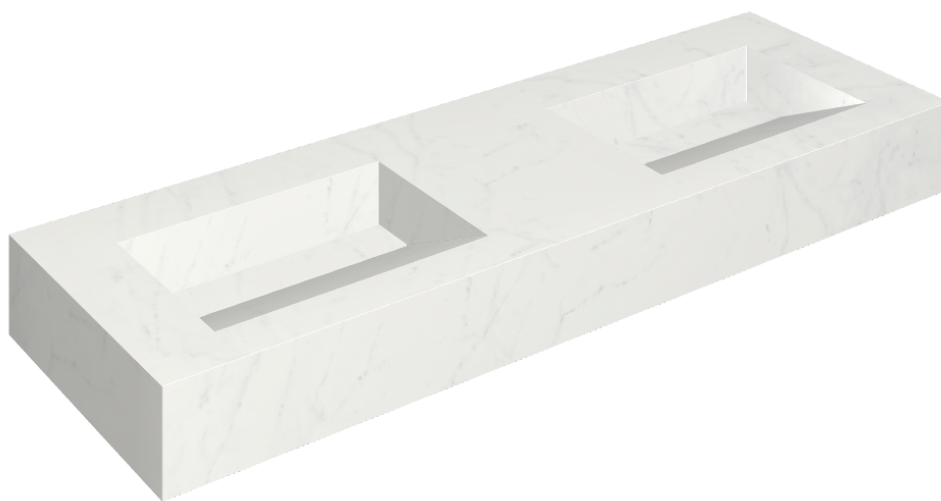

ИЗДЕЛИЕ С ВЫБРАННЫМИ ВАМИ ПАРАМЕТРАМИ.

Артикул: 620810000013

## Двойная Раковина 150

Облицовка изделия

Шарм Делюкс  
Бьянко  
Микеланджело  
Натуральный

Цвета и другие эстетические характеристики плитки на иллюстрациях на сайте являются ориентировочными. Перед покупкой всегда смотрите образцы вживую.