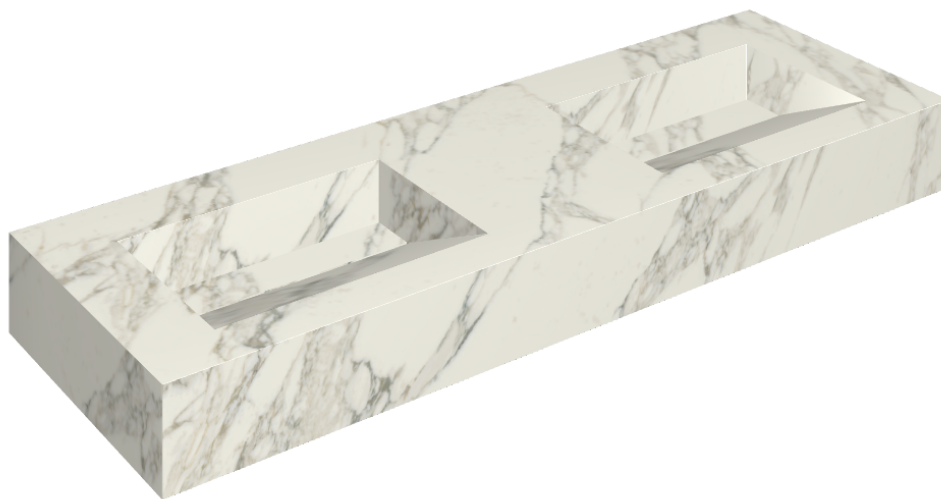

ИЗДЕЛИЕ С ВЫБРАННЫМИ ВАМИ ПАРАМЕТРАМИ.

Артикул:

620810000013

## Двойная Раковина 150

Облицовка изделия

Шарм Делюкс  
Арабескато Уайт  
Натуральный

Цвета и другие эстетические характеристики плитки на иллюстрациях на сайте являются ориентировочными. Перед покупкой всегда смотрите образцы вживую.