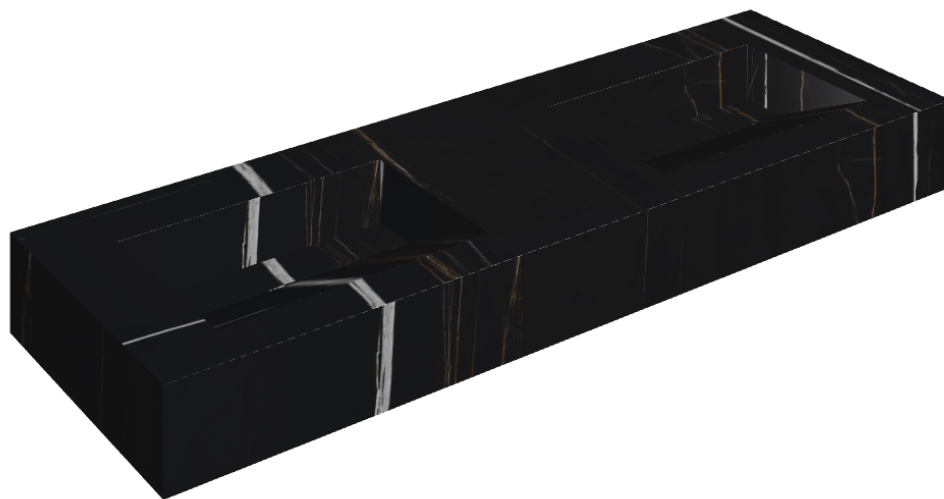

ИЗДЕЛИЕ С ВЫБРАННЫМИ ВАМИ ПАРАМЕТРАМИ.

Артикул:

620810000013

Fly Evo

Двойная Раковина 150

Облицовка изделия

Шарм Делюкс
Сахара Нуар
Натуральный

Цвета и другие эстетические характеристики плитки на иллюстрациях на сайте являются ориентировочными. Перед покупкой всегда смотрите образцы вживую.