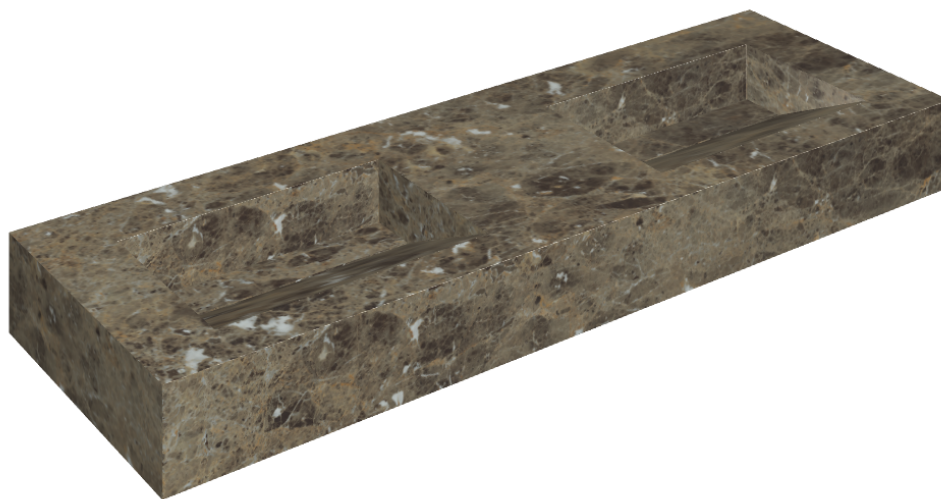

ИЗДЕЛИЕ С ВЫБРАННЫМИ ВАМИ ПАРАМЕТРАМИ.

Артикул:

620810000013

# Fly Evo

## Двойная Раковина 150

Облицовка изделия

Шарм Делюкс  
Император Дарк  
Натуральный

Цвета и другие эстетические характеристики плитки на иллюстрациях на сайте являются ориентировочными. Перед покупкой всегда смотрите образцы вживую.