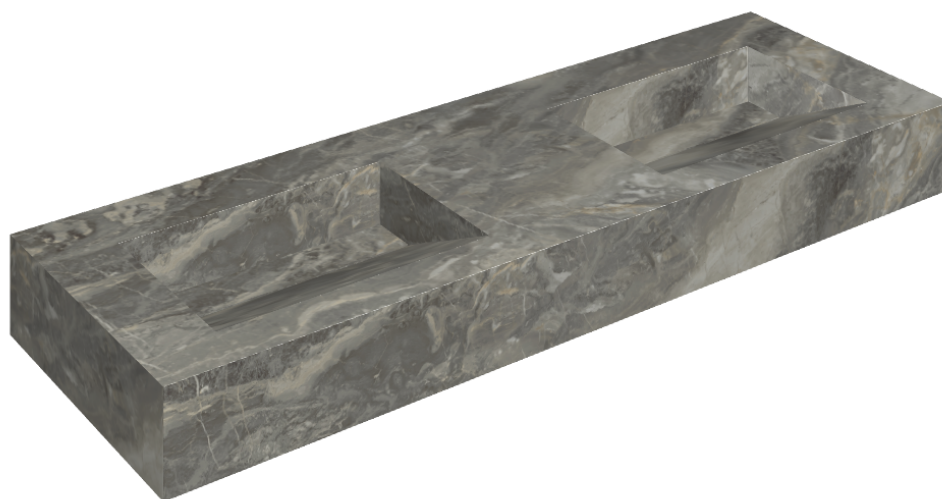

ИЗДЕЛИЕ С ВЫБРАННЫМИ ВАМИ ПАРАМЕТРАМИ.

Артикул: 620810000013

Fly Evo

Двойная Раковина 150

Облицовка изделия

Шарм Делюкс
Гриджио Оробио
Натуральный

Цвета и другие эстетические характеристики плитки на иллюстрациях на сайте являются ориентировочными. Перед покупкой всегда смотрите образцы вживую.