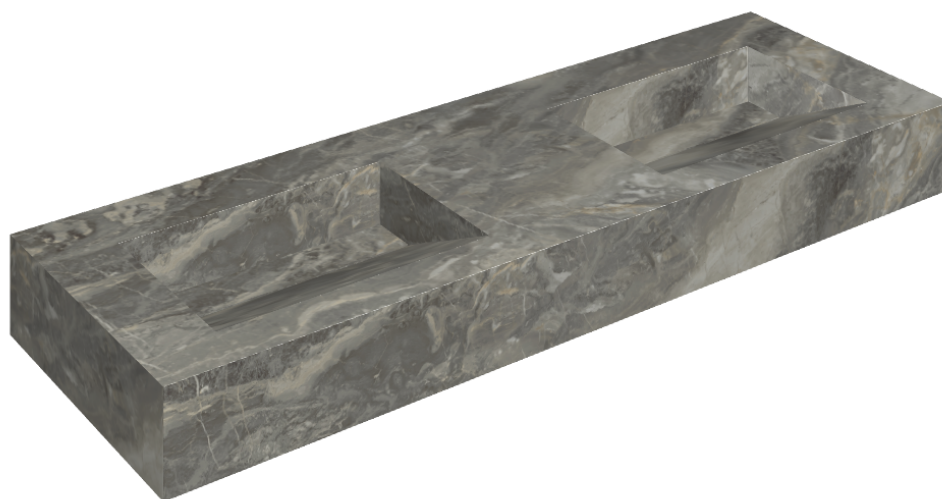

ИЗДЕЛИЕ С ВЫБРАННЫМИ ВАМИ ПАРАМЕТРАМИ.

Артикул: 620810000013

Fly Evo

Двойная Раковина 150

Облицовка изделия

Шарм Делюкс
Гриджио Оробико
Натуральный

Цвета и другие эстетические характеристики плитки на иллюстрациях на сайте являются ориентировочными. Перед покупкой всегда смотрите образцы вживую.