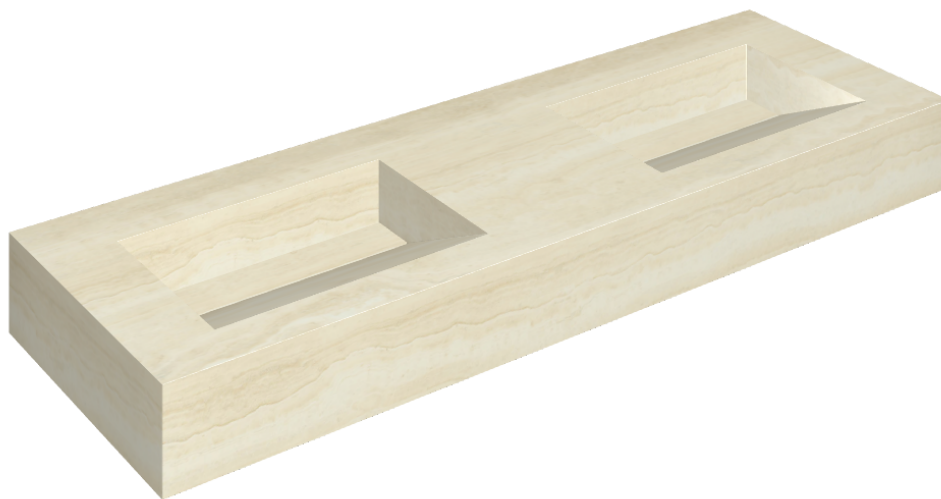

ИЗДЕЛИЕ С ВЫБРАННЫМИ ВАМИ ПАРАМЕТРАМИ.

Артикул:

620810000013

## Двойная Раковина 150

Облицовка изделия

Шарм Эдванс  
Алабастро Уайт  
Натуральный

Цвета и другие эстетические характеристики плитки на иллюстрациях на сайте являются ориентировочными. Перед покупкой всегда смотрите образцы вживую.