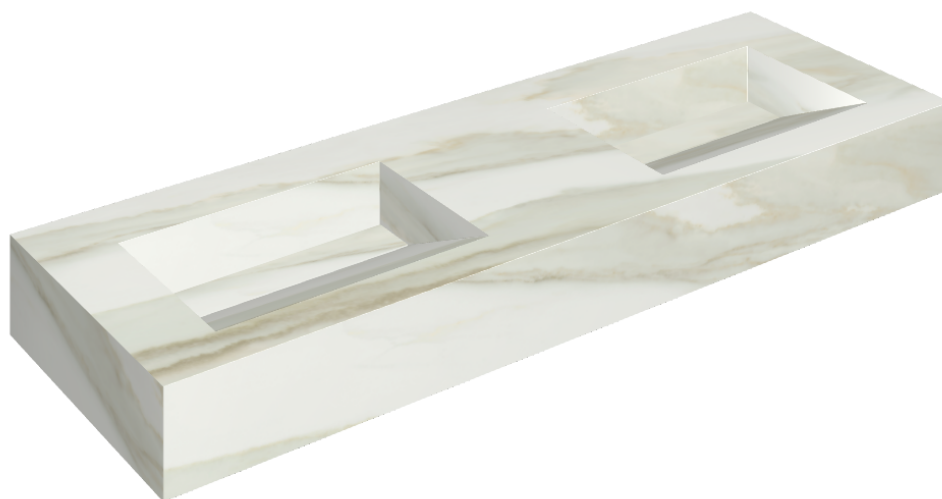

## Двойная Раковина 150

Облицовка изделия

Шарм Эдванс Кремо  
Деликато  
Натуральный

Цвета и другие эстетические характеристики плитки на иллюстрациях на сайте являются ориентировочными. Перед покупкой всегда смотрите образцы вживую.