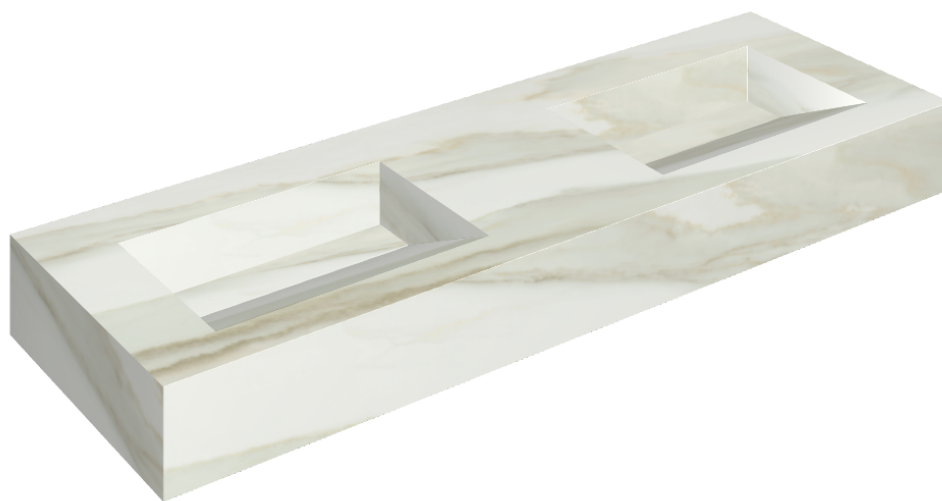

ИЗДЕЛИЕ С ВЫБРАННЫМИ ВАМИ ПАРАМЕТРАМИ.

Артикул:

620810000013

## Двойная Раковина 150

Облицовка изделия

Шарм Эдванс Кремо  
Деликато  
Натуральный

Цвета и другие эстетические характеристики плитки на иллюстрациях на сайте являются ориентировочными. Перед покупкой всегда смотрите образцы вживую.