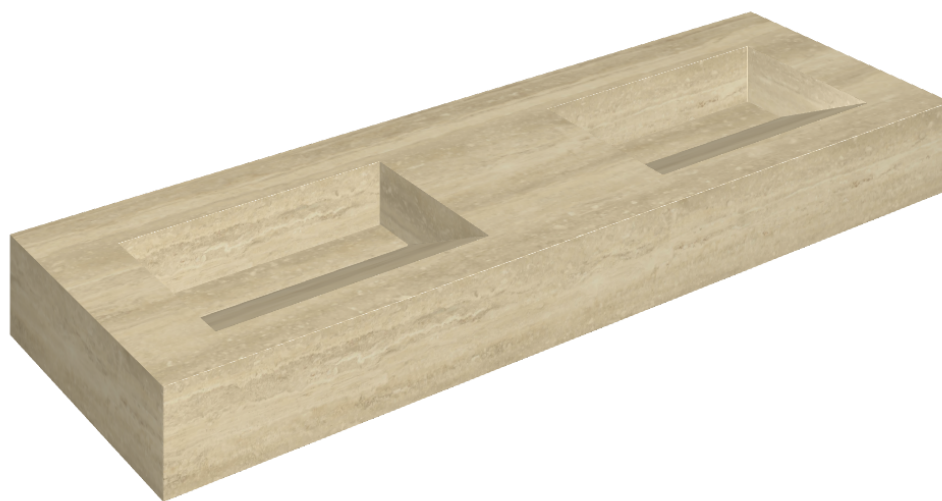

ИЗДЕЛИЕ С ВЫБРАННЫМИ ВАМИ ПАРАМЕТРАМИ.

Артикул: 620810000013

## Двойная Раковина 150

Облицовка изделия

Шарм Эдванс  
Травертино Романо  
Люкс

Цвета и другие эстетические характеристики плитки на иллюстрациях на сайте являются ориентировочными. Перед покупкой всегда смотрите образцы вживую.