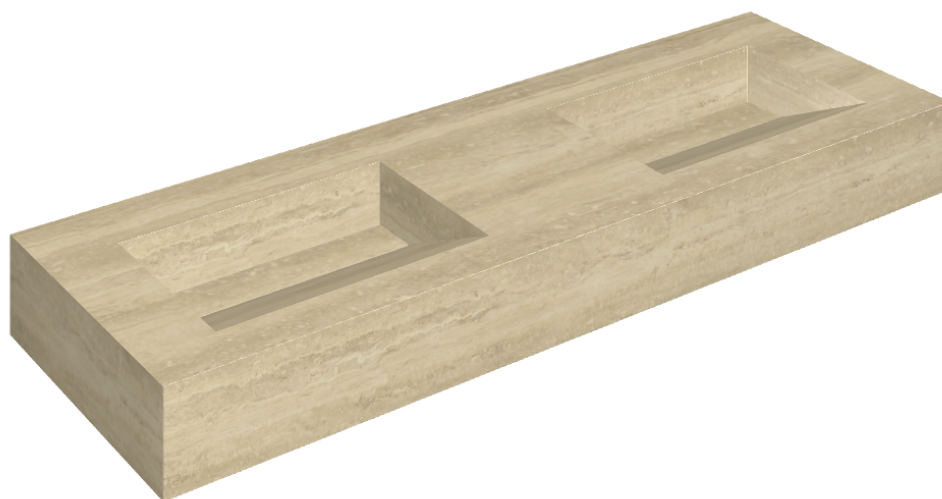

ИЗДЕЛИЕ С ВЫБРАННЫМИ ВАМИ ПАРАМЕТРАМИ.

Артикул: 620810000013

## Двойная Раковина 150

Облицовка изделия

Шарм Эдванс  
Травертино Романо  
Люкс

Цвета и другие эстетические характеристики плитки на иллюстрациях на сайте являются ориентировочными. Перед покупкой всегда смотрите образцы вживую.