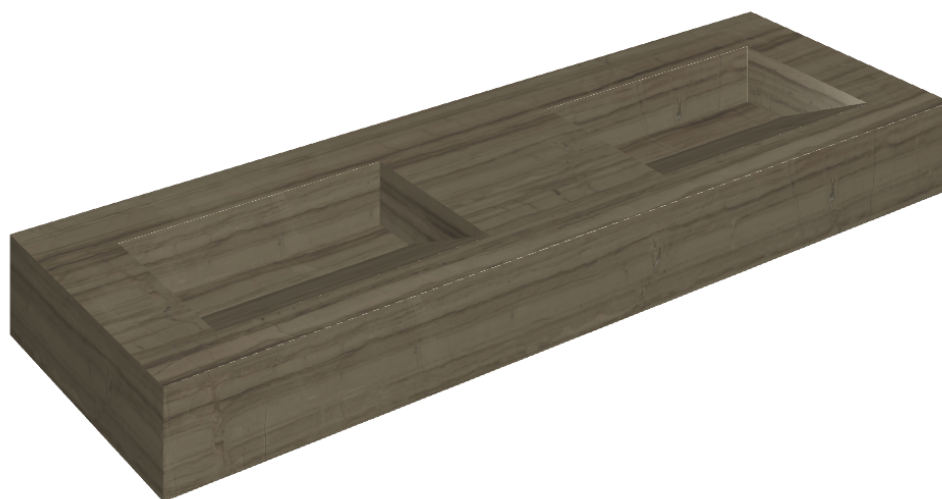

ИЗДЕЛИЕ С ВЫБРАННЫМИ ВАМИ ПАРАМЕТРАМИ.

Артикул: 620810000013

## Двойная Раковина 150

Облицовка изделия

Шарм Эдванс  
Элегант Браун Люкс

Цвета и другие эстетические характеристики плитки на иллюстрациях на сайте являются ориентировочными. Перед покупкой всегда смотрите образцы вживую.