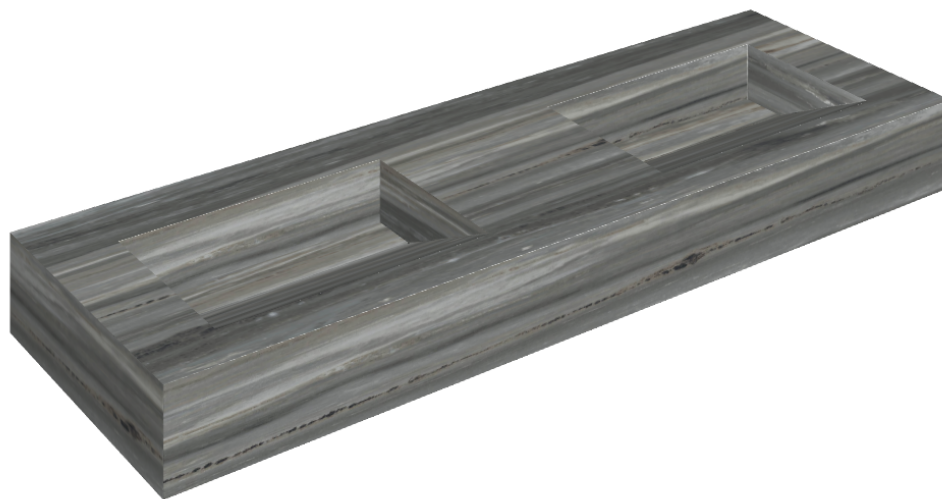

ИЗДЕЛИЕ С ВЫБРАННЫМИ ВАМИ ПАРАМЕТРАМИ.

Артикул: 620810000013

# Fly Evo

## Двойная Раковина 150

Облицовка изделия

Шарм Эдванс  
Палиссандро Дарк  
Люкс

Цвета и другие эстетические характеристики плитки на иллюстрациях на сайте являются ориентировочными. Перед покупкой всегда смотрите образцы вживую.