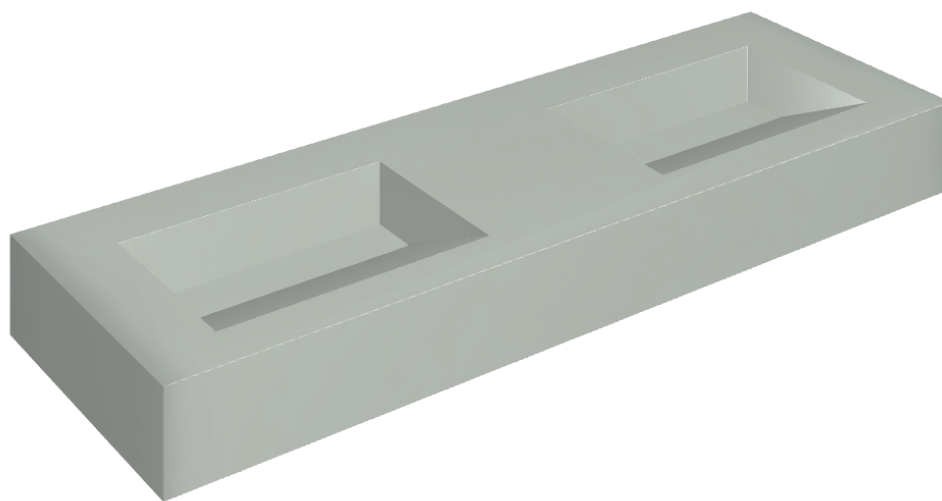

ИЗДЕЛИЕ С ВЫБРАННЫМИ ВАМИ ПАРАМЕТРАМИ.

Артикул:

620810000013

Fly Evo

Двойная Раковина 150

Облицовка изделия

Метрополис Гласс
Скай Люкс

Цвета и другие эстетические характеристики плитки на иллюстрациях на сайте являются ориентировочными. Перед покупкой всегда смотрите образцы вживую.