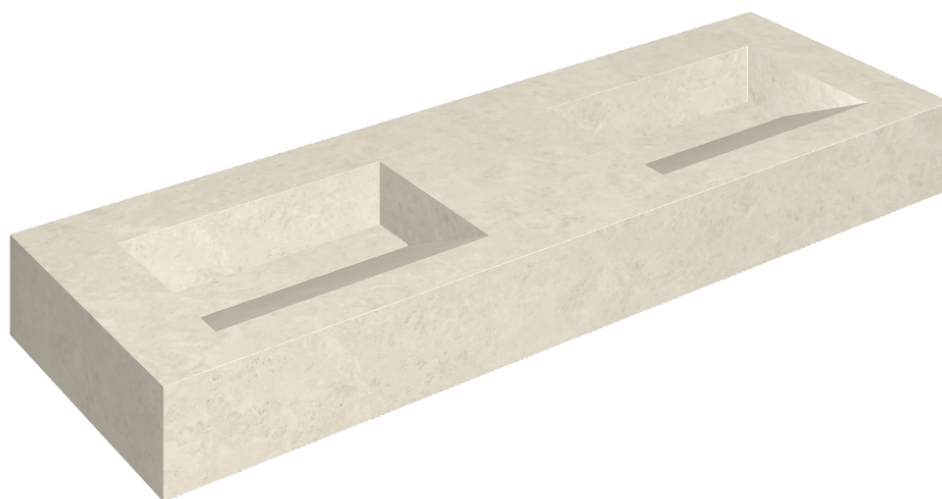

ИЗДЕЛИЕ С ВЫБРАННЫМИ ВАМИ ПАРАМЕТРАМИ.

Артикул: 620810000013

## Двойная Раковина 150

Облицовка изделия

Метрополис Роял  
Айвори Натуральный

Цвета и другие эстетические характеристики плитки на иллюстрациях на сайте являются ориентировочными. Перед покупкой всегда смотрите образцы вживую.