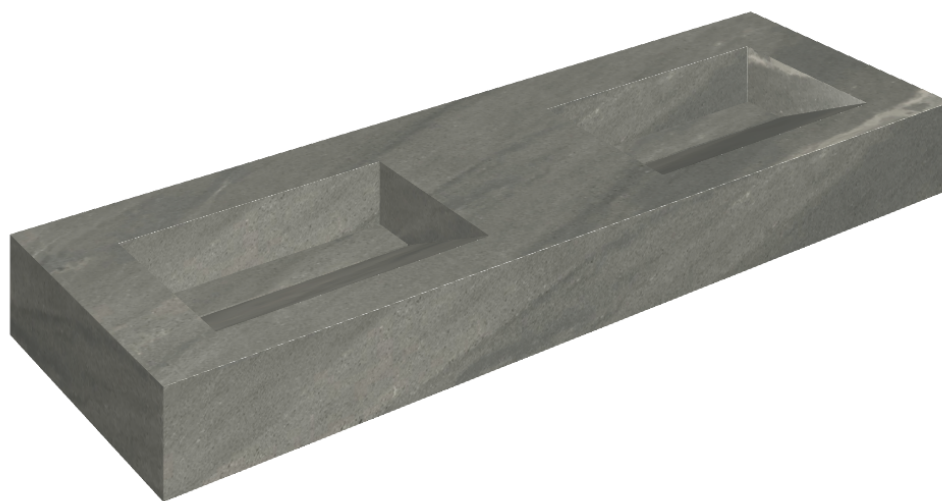

ИЗДЕЛИЕ С ВЫБРАННЫМИ ВАМИ ПАРАМЕТРАМИ.

Артикул: 620810000013

Fly Evo

Двойная Раковина 150

Облицовка изделия

Метрополис Графит
Дарк Натуральный

Цвета и другие эстетические характеристики плитки на иллюстрациях на сайте являются ориентировочными. Перед покупкой всегда смотрите образцы вживую.