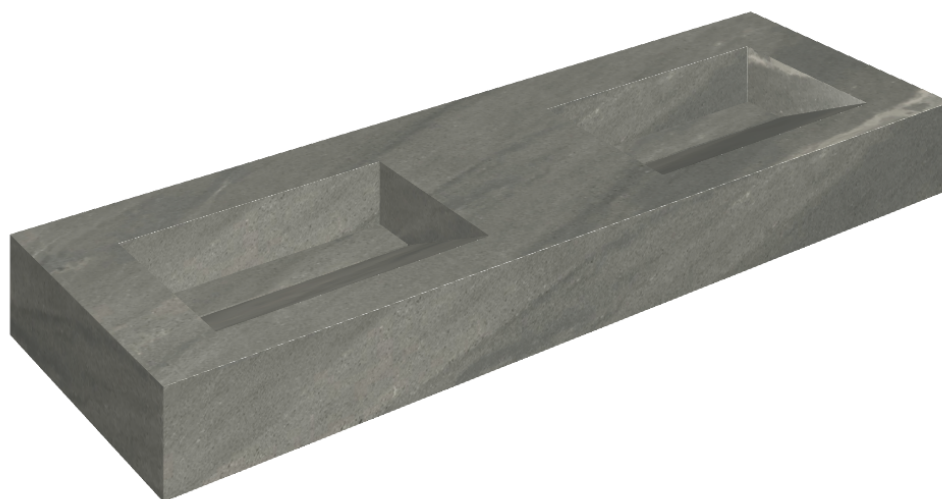

ИЗДЕЛИЕ С ВЫБРАННЫМИ ВАМИ ПАРАМЕТРАМИ.

Артикул: 620810000013

## Двойная Раковина 150

Облицовка изделия

Метрополис Графит  
Дарк Натуральный

Цвета и другие эстетические характеристики плитки на иллюстрациях на сайте являются ориентировочными. Перед покупкой всегда смотрите образцы вживую.