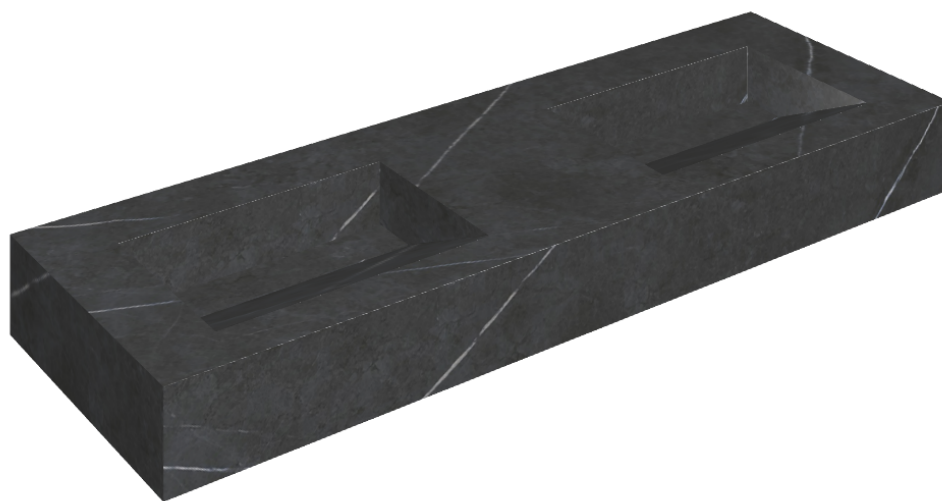

ИЗДЕЛИЕ С ВЫБРАННЫМИ ВАМИ ПАРАМЕТРАМИ.

Артикул:

620810000013

# Fly Evo

## Двойная Раковина 150

Облицовка изделия

Метрополис  
Имperiал Блэк  
Натуральный

Цвета и другие эстетические характеристики плитки на иллюстрациях на сайте являются ориентировочными. Перед покупкой всегда смотрите образцы вживую.