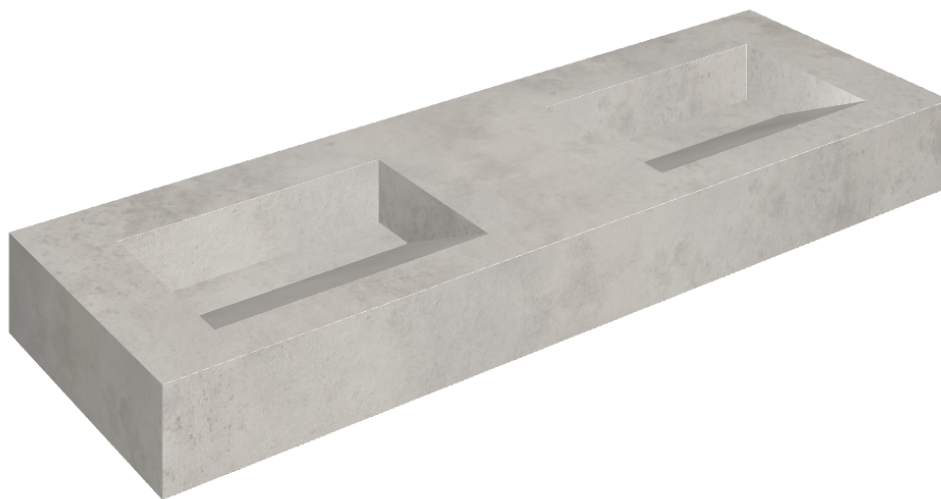

ИЗДЕЛИЕ С ВЫБРАННЫМИ ВАМИ ПАРАМЕТРАМИ.

Артикул:

620810000013

Fly Evo

Двойная Раковина 150

Облицовка изделия

Миллениум Сильвер
Натуральный

Цвета и другие эстетические характеристики плитки на иллюстрациях на сайте являются ориентировочными. Перед покупкой всегда смотрите образцы вживую.