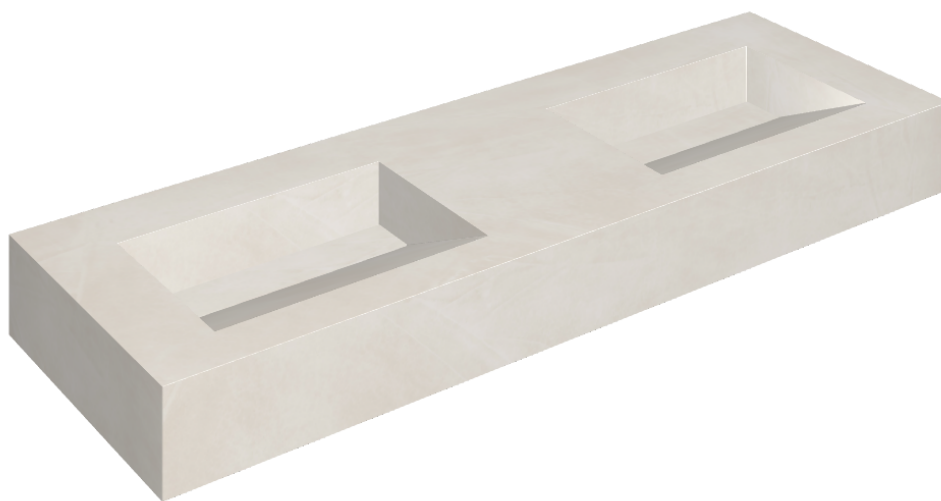

ИЗДЕЛИЕ С ВЫБРАННЫМИ ВАМИ ПАРАМЕТРАМИ.

Артикул: 620810000013

## Двойная Раковина 150

Облицовка изделия

Континуум Полар  
Натуральный

Цвета и другие эстетические характеристики плитки на иллюстрациях на сайте являются ориентировочными. Перед покупкой всегда смотрите образцы вживую.