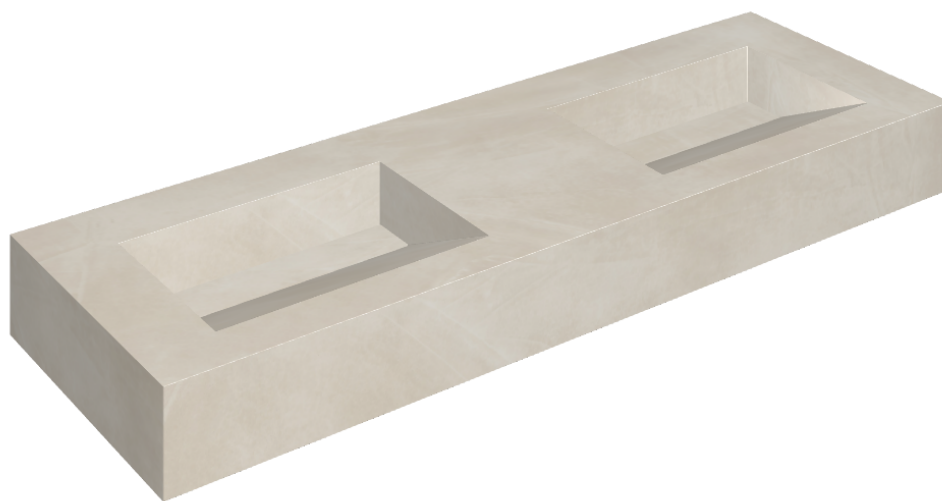

ИЗДЕЛИЕ С ВЫБРАННЫМИ ВАМИ ПАРАМЕТРАМИ.

Артикул:

620810000013

Fly Evo

Двойная Раковина 150

Облицовка изделия

Континуум Пьюр
Натуральный

Цвета и другие эстетические характеристики плитки на иллюстрациях на сайте являются ориентировочными. Перед покупкой всегда смотрите образцы вживую.