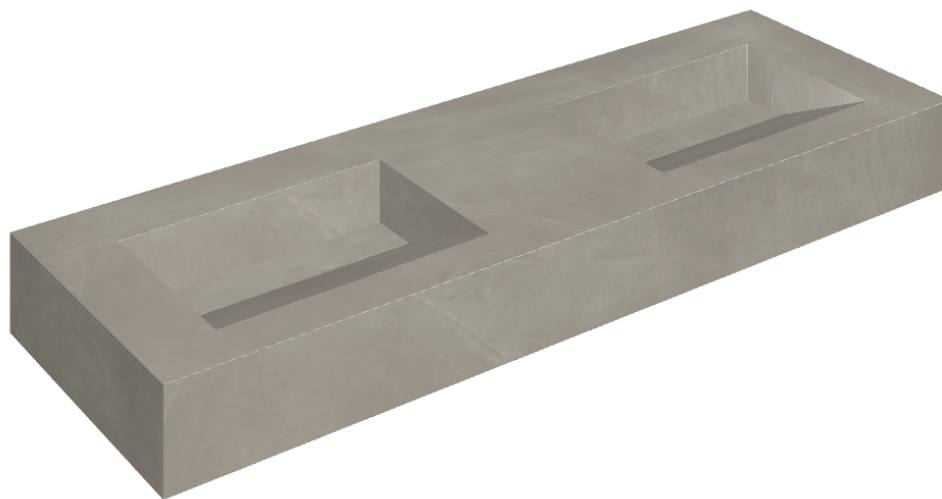

ИЗДЕЛИЕ С ВЫБРАННЫМИ ВАМИ ПАРАМЕТРАМИ.

Артикул:

620810000013

Fly Evo

Двойная Раковина 150

Облицовка изделия

Континуум Айрон
Натуральный

Цвета и другие эстетические характеристики плитки на иллюстрациях на сайте являются ориентировочными. Перед покупкой всегда смотрите образцы вживую.