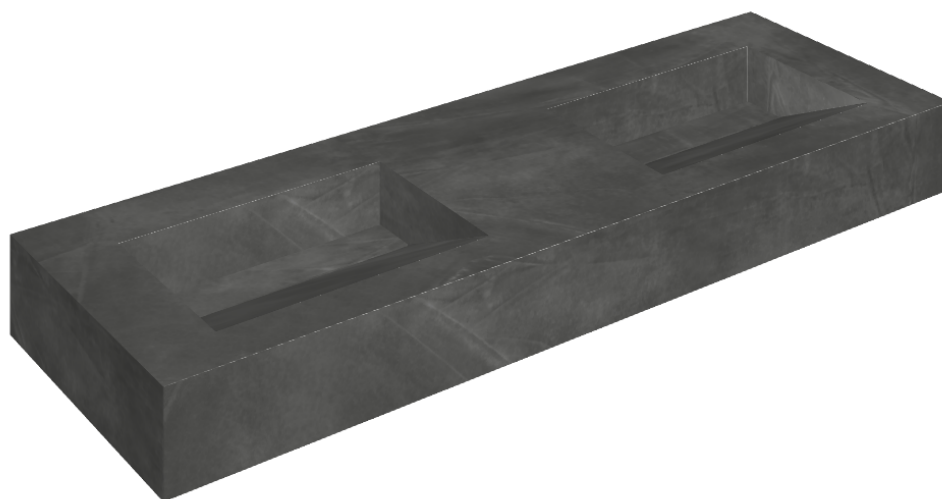

ИЗДЕЛИЕ С ВЫБРАННЫМИ ВАМИ ПАРАМЕТРАМИ.

Артикул: 620810000013

Fly Evo

Двойная Раковина 150

Облицовка изделия

Континуум Петрол
Натуральный

Цвета и другие эстетические характеристики плитки на иллюстрациях на сайте являются ориентировочными. Перед покупкой всегда смотрите образцы вживую.