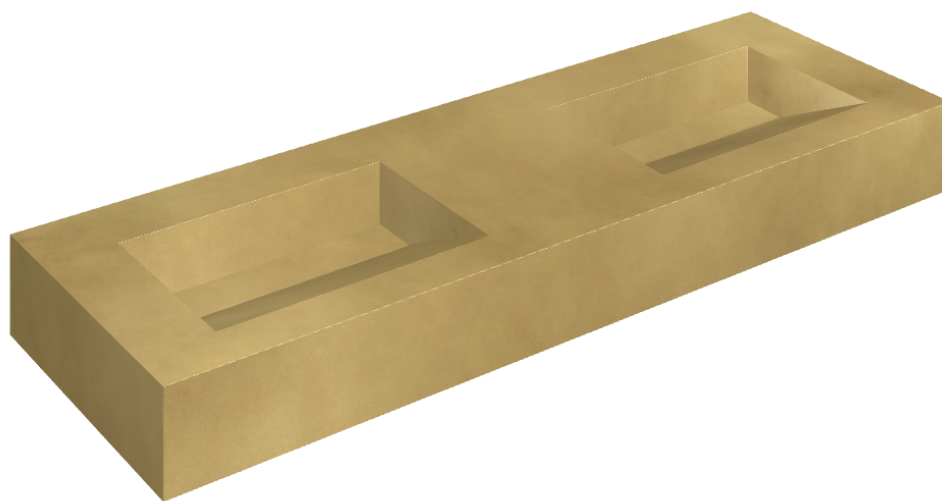

ИЗДЕЛИЕ С ВЫБРАННЫМИ ВАМИ ПАРАМЕТРАМИ.

Артикул: 620810000013

# Fly Evo

## Двойная Раковина 150

Облицовка изделия

Континуум Брасс  
Голд Шлифованный

Цвета и другие эстетические характеристики плитки на иллюстрациях на сайте являются ориентировочными. Перед покупкой всегда смотрите образцы вживую.