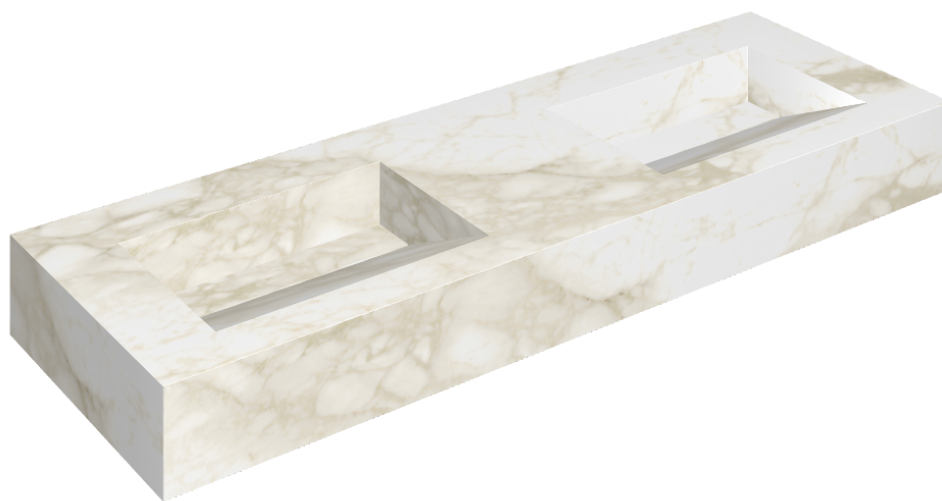

ИЗДЕЛИЕ С ВЫБРАННЫМИ ВАМИ ПАРАМЕТРАМИ.

Артикул:

620810000013

Fly Evo

Двойная Раковина 150

Облицовка изделия

Этернум Каррара
Люкс

Цвета и другие эстетические характеристики плитки на иллюстрациях на сайте являются ориентировочными. Перед покупкой всегда смотрите образцы вживую.