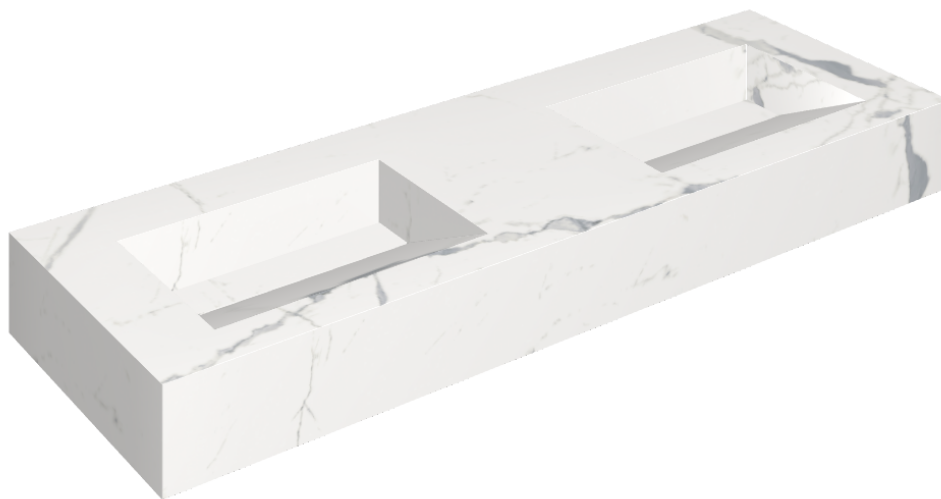

ИЗДЕЛИЕ С ВЫБРАННЫМИ ВАМИ ПАРАМЕТРАМИ.

Артикул: 620810000013

Fly Evo

Двойная Раковина 150

Облицовка изделия

Стелларис
Статуарио Уайт
Натуральный

Цвета и другие эстетические характеристики плитки на иллюстрациях на сайте являются ориентировочными. Перед покупкой всегда смотрите образцы вживую.