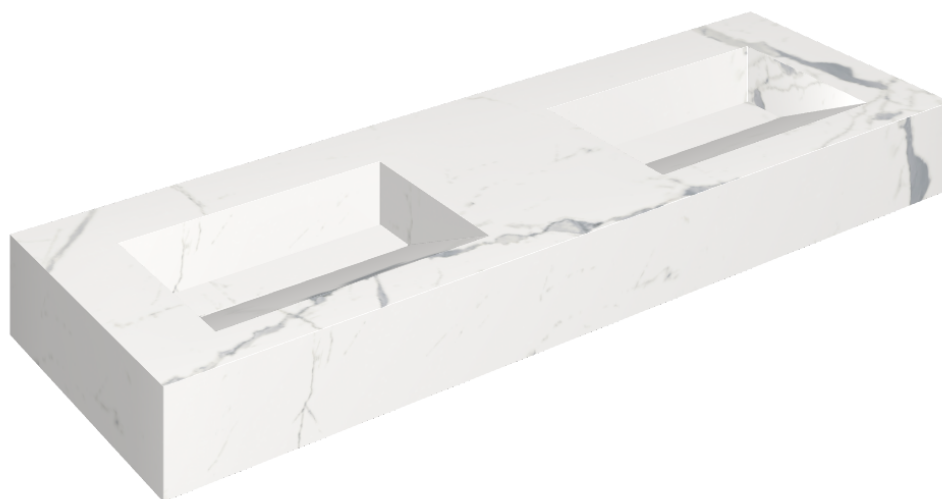

ИЗДЕЛИЕ С ВЫБРАННЫМИ ВАМИ ПАРАМЕТРАМИ.

Артикул: 620810000013

Fly Evo

Двойная Раковина 150

Облицовка изделия

Стелларис
Статуарио Уайт
Натуральный

Цвета и другие эстетические характеристики плитки на иллюстрациях на сайте являются ориентировочными. Перед покупкой всегда смотрите образцы вживую.