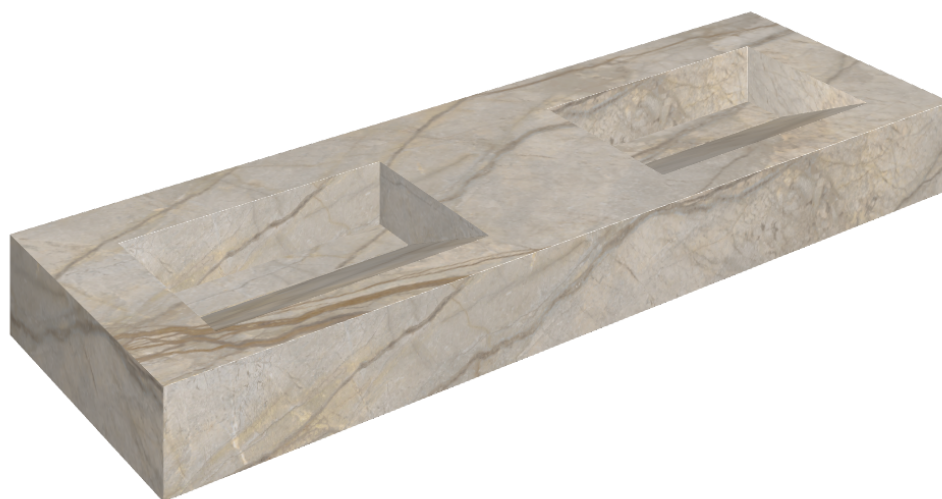

ИЗДЕЛИЕ С ВЫБРАННЫМИ ВАМИ ПАРАМЕТРАМИ.

Артикул: 620810000013

Fly Evo

Двойная Раковина 150

Облицовка изделия

Стелларис Элегант
Сильвер
Натуральный

Цвета и другие эстетические характеристики плитки на иллюстрациях на сайте являются ориентировочными. Перед покупкой всегда смотрите образцы вживую.