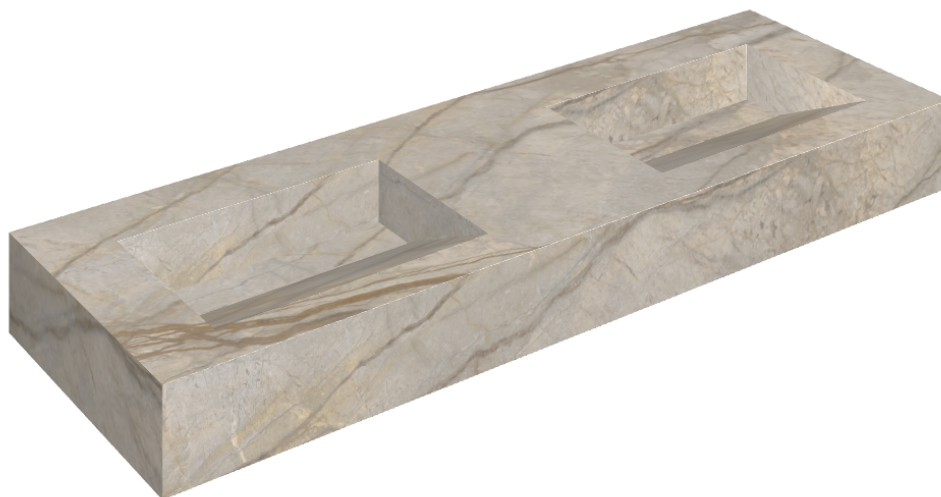

ИЗДЕЛИЕ С ВЫБРАННЫМИ ВАМИ ПАРАМЕТРАМИ.

Артикул:

620810000013

# Fly Evo

Двойная Раковина 150

Облицовка изделия

Стелларис Элегант  
Сильвер  
Натуральный

Цвета и другие эстетические характеристики плитки на иллюстрациях на сайте являются ориентировочными. Перед покупкой всегда смотрите образцы вживую.