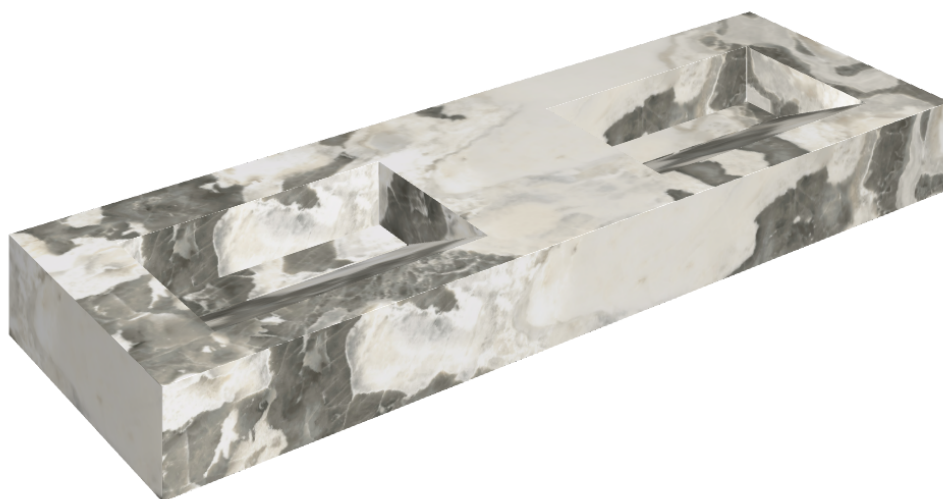

ИЗДЕЛИЕ С ВЫБРАННЫМИ ВАМИ ПАРАМЕТРАМИ.

Артикул: 620810000013

Fly Evo

Двойная Раковина 150

Облицовка изделия

Стелларис Довер
Лайт Натуральный

Цвета и другие эстетические характеристики плитки на иллюстрациях на сайте являются ориентировочными. Перед покупкой всегда смотрите образцы вживую.