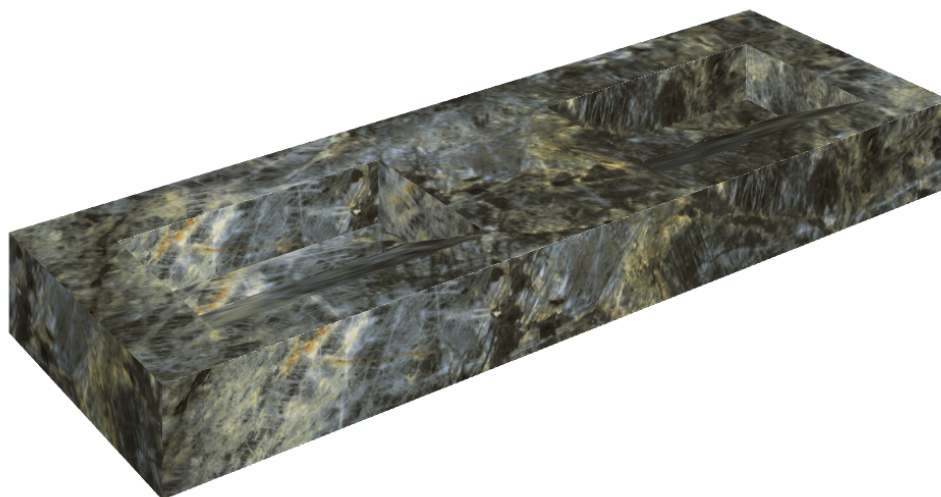

## Двойная Раковина 150

Облицовка изделия

Стелларис  
Мадагаскар Дарк  
Натуральный

Цвета и другие эстетические характеристики плитки на иллюстрациях на сайте являются ориентировочными. Перед покупкой всегда смотрите образцы вживую.