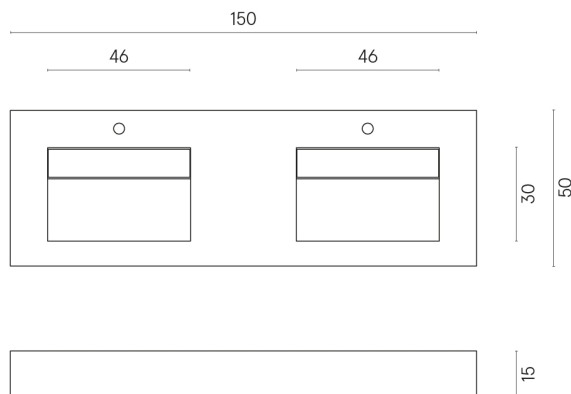

ИЗДЕЛИЕ С ВЫБРАННЫМИ ВАМИ ПАРАМЕТРАМИ.

Артикул: 620810000013

Fly Evo

Двойная Раковина 150

Облицовка изделия

Стелларис
Мадагаскар Дарк
Натуральный

Цвета и другие эстетические характеристики плитки на иллюстрациях на сайте являются ориентировочными. Перед покупкой всегда смотрите образцы вживую.