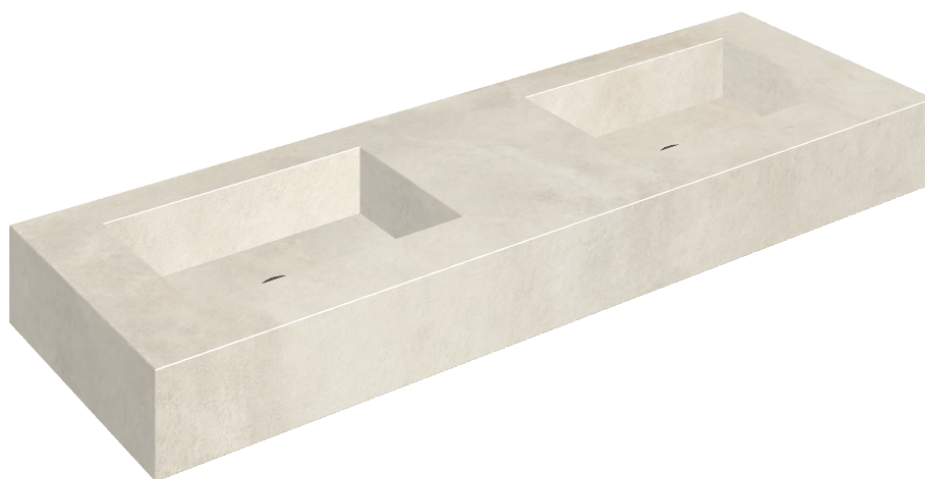

ИЗДЕЛИЕ С ВЫБРАННЫМИ ВАМИ ПАРАМЕТРАМИ.

Артикул: 620810000005

Fly

Двойная Раковина 150

Облицовка изделия

Миллениум Пьюр
Натуральный

Цвета и другие эстетические характеристики плитки на иллюстрациях на сайте являются ориентировочными. Перед покупкой всегда смотрите образцы вживую.