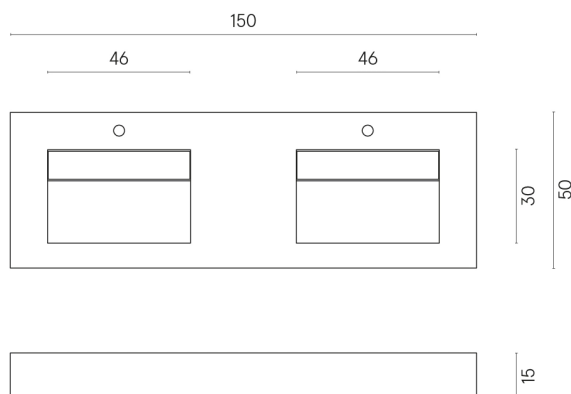

ИЗДЕЛИЕ С ВЫБРАННЫМИ ВАМИ ПАРАМЕТРАМИ.

Артикул: 620810000005

Fly

Двойная Раковина 150

Облицовка изделия
Шарм Эво Статуарио
Натуральный

Цвета и другие эстетические характеристики плитки на иллюстрациях на сайте являются ориентировочными. Перед покупкой всегда смотрите образцы вживую.