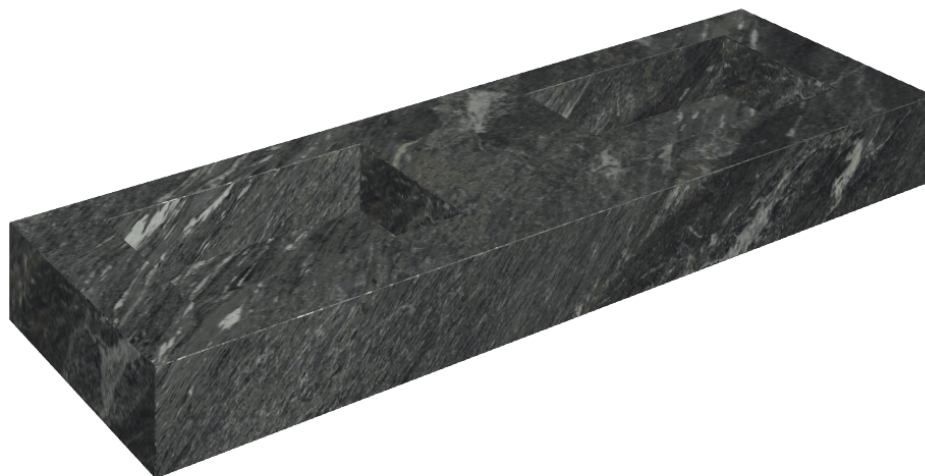

ИЗДЕЛИЕ С ВЫБРАННЫМИ ВАМИ ПАРАМЕТРАМИ.

Артикул: 620810000005

Fly

Двойная Раковина 150

Облицовка изделия

Скайфолл Неро
Смеральдо
Натуральный

Цвета и другие эстетические характеристики плитки на иллюстрациях на сайте являются ориентировочными. Перед покупкой всегда смотрите образцы вживую.