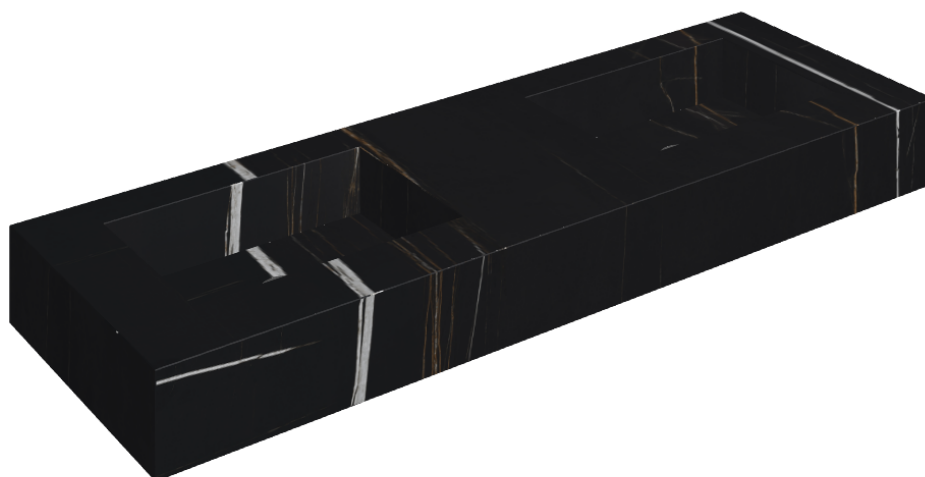

ИЗДЕЛИЕ С ВЫБРАННЫМИ ВАМИ ПАРАМЕТРАМИ.

Артикул: 620810000005

Fly

Двойная Раковина 150

Облицовка изделия

Шарм Делюкс
Сахара Нуар
Натуральный

Цвета и другие эстетические характеристики плитки на иллюстрациях на сайте являются ориентировочными. Перед покупкой всегда смотрите образцы вживую.