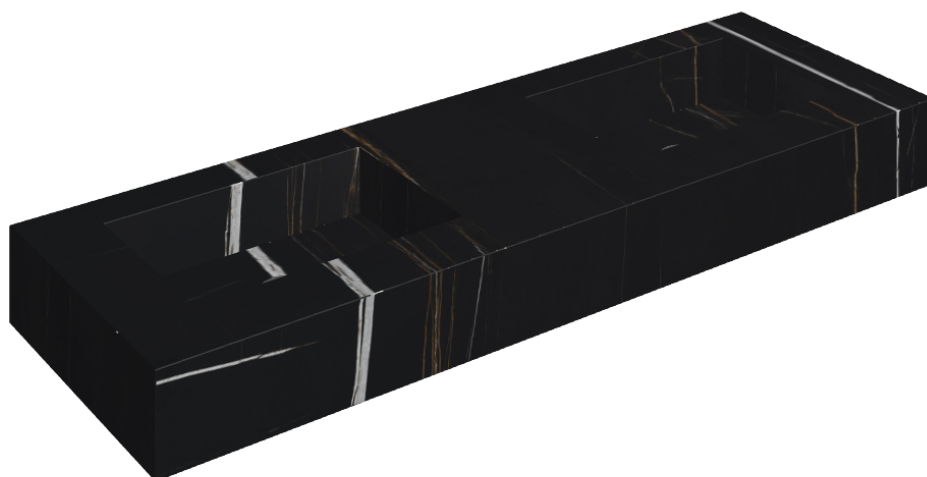

ИЗДЕЛИЕ С ВЫБРАННЫМИ ВАМИ ПАРАМЕТРАМИ.

Артикул: 620810000005

Fly

Двойная Раковина 150

Облицовка изделия

Шарм Делюкс
Сахара Нуар
Натуральный

Цвета и другие эстетические характеристики плитки на иллюстрациях на сайте являются ориентировочными. Перед покупкой всегда смотрите образцы вживую.