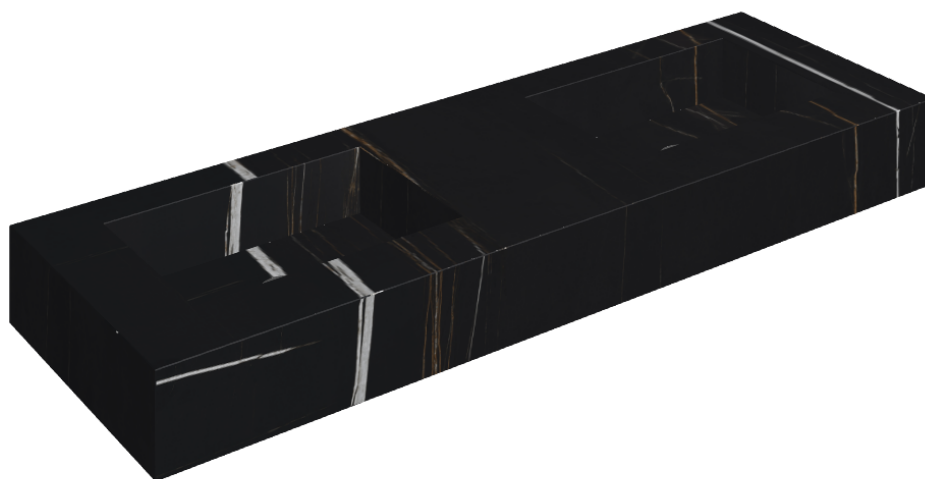

ИЗДЕЛИЕ С ВЫБРАННЫМИ ВАМИ ПАРАМЕТРАМИ.

Артикул: 620810000005

Fly

Двойная Раковина 150

Облицовка изделия

Шарм Делюкс
Сахара Нуар
Натуральный

Цвета и другие эстетические характеристики плитки на иллюстрациях на сайте являются ориентировочными. Перед покупкой всегда смотрите образцы вживую.