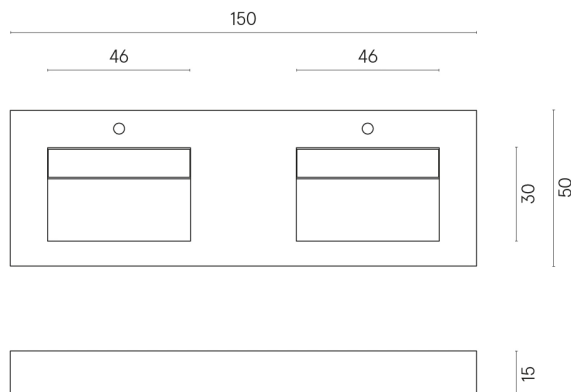

ИЗДЕЛИЕ С ВЫБРАННЫМИ ВАМИ ПАРАМЕТРАМИ.

Артикул: 620810000005

Fly

Двойная Раковина 150

Облицовка изделия

Шарм Делюкс
Гриджио Оробико
Натуральный

Цвета и другие эстетические характеристики плитки на иллюстрациях на сайте являются ориентировочными. Перед покупкой всегда смотрите образцы вживую.